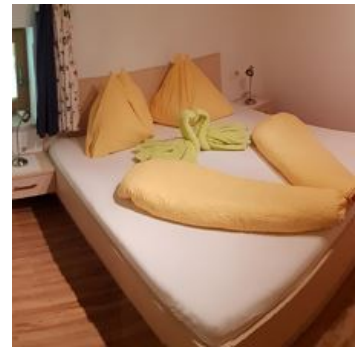

Ortsrand · Direkt an der Loipe · Direkt am Radweg · Ruhige Lage · Wiesenlage