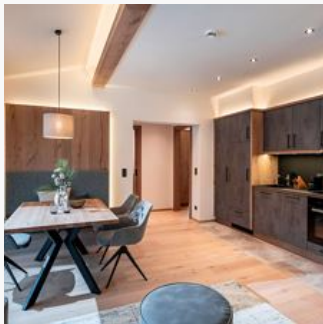

Wiesenlage · Zentrale Lage · Direkt an der Loipe · Ruhige Lage · Direkt am Radweg

Zimmer und Appartements

Aktuelle Angebote

Apartment Kitzbüheler Horn 2-4 Personen

Apartment mit separatem Schlafzimmer Garderobe Bad mit Dusche und WC. Wohnraum mit Sofa, Essecke, Küche mit Kühlschrank, Backrohr und Geschirrspüler. Bettwäsche und Handtücher werden zur Verfügung gest...

2-4 Personen · 1 Schlafzimmer · 50 m²

ab
€ 230,00

pro Appartement am 30.04.2026

ZUM ANGEBOT