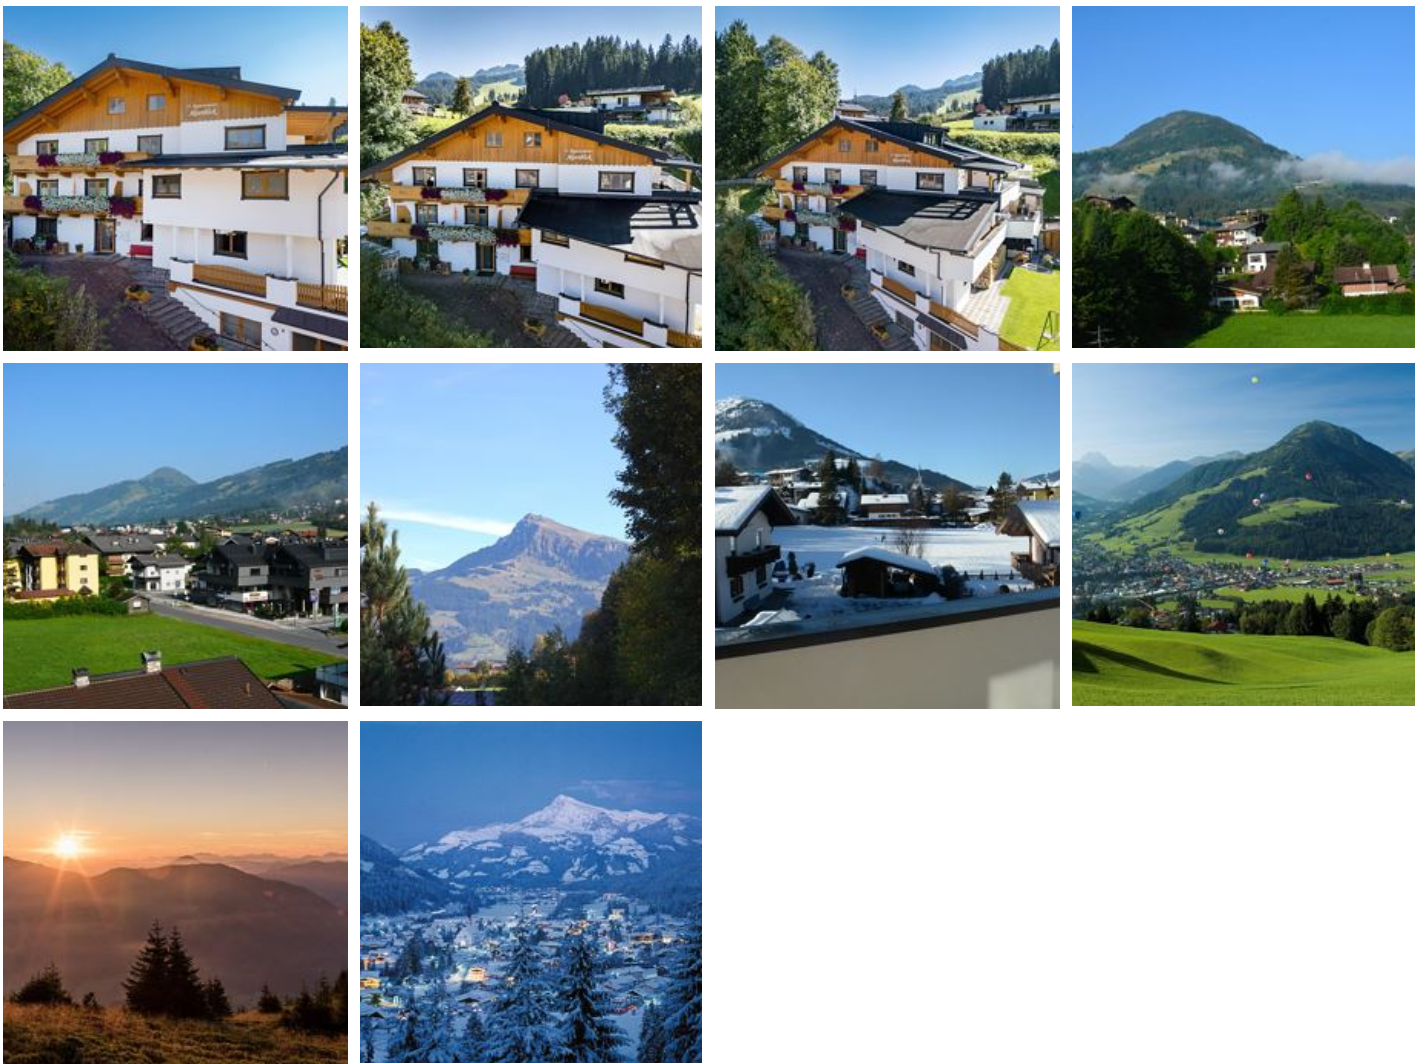

Appartements Alpenblick

Ferienwohnung / Appartement in Kirchberg in Tirol

Unser familiär geführtes, mit 4 Edelweiß ausgezeichnetes Haus liegt sehr zentral (Schiabfahrt bis hinter Haus möglich) und doch etwas außerhalb des Zentrums. Appartement 1 hat nur Laminat- und Fliesenböden und ist daher auch für Allergiker geeignet. Appartements in traditionellem Stil vermitteln Ruhe und Wohlbehagen. Nichtraucherhaus. Liegewiese, Sonnenterrasse und überdachte Parkplätze. Ausgangspunkt für Ausflüge und Wanderungen.