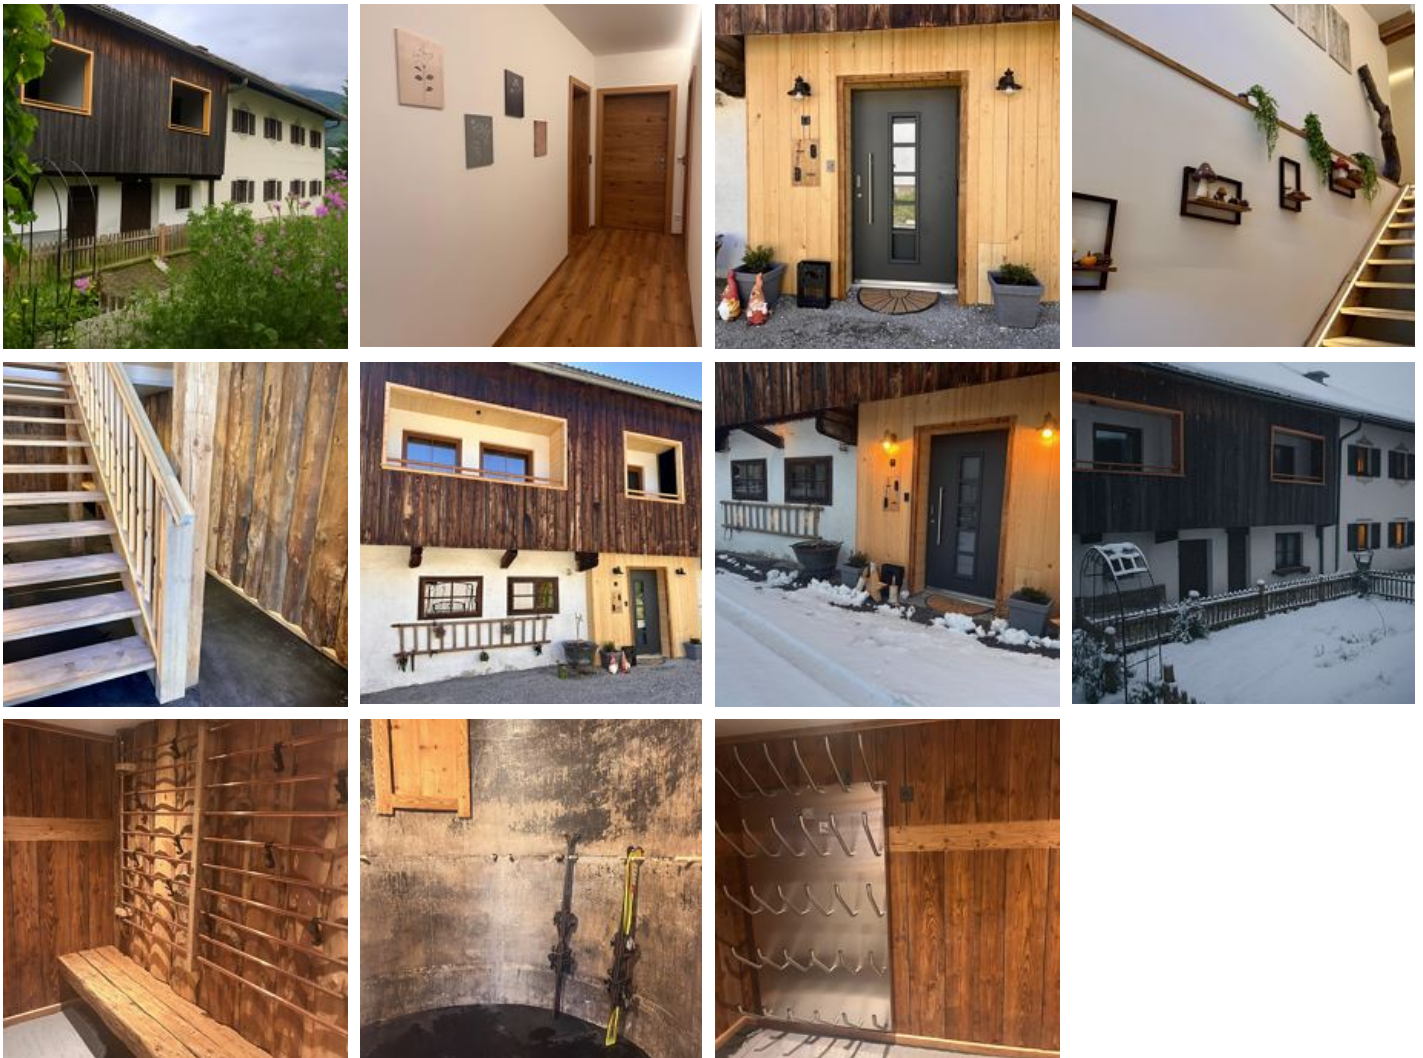

# Appartements Ehrensberger

## Ferienwohnung / Appartement in Brixen im Thale

Im idyllischen Brixental direkt im namensgebendem Brixen im Thale liegen unsere zwei Ferienwohnungen. Beide Ferienwohnungen sind 2025 neu in unserer Scheune die am über 200jährigen Bauernhaus angrenzt erbaut worden. Die Wohnungen sind ideal in Bahnhofsnähe gelegen und somit per Zug direkt erreichbar. Direkt neben dem Eingang der Wohnungen liegt eine Bäckerei. Die Bushaltestelle liegt direkt bei uns beim Hotel Reitlwirt. Partys sind nicht gestattet.

Ruhige Lage · Zentrale Lage · Direkt an d. Ski-/ Wander-/ Bushaltestelle · Am Wanderweg · Waldnähe