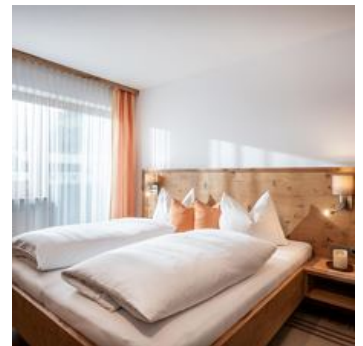

Appartements Gschwantler

Ferienwohnung / Appartement in Brixen im Thale

Herzlich Willkommen im Appartementhaus Gschwantler!

Genießen Sie einen traumhaften Urlaub in den Kitzbüheler Alpen im Herzen von Tirol!

Im hauseigenen Skiverleih bekommen unsere Gäste eine Ermäßigung von 10%.

Zentrale Lage

Zimmer und Appartements

Aktuelle Angebote

Appartement mit Wohn-Schlafräum, Dusche, WC

Alle Appartements sind mit Kochnische, DU/WC, Balkon, TV und Radio ausgestattet. Das Appartement ist auf Anfrage mit Wohn-/Schlafräum möglich.

1-2 Personen · 1 Schlafzimmer · 35 m²

ab
€ 100,00

pro Appartement am 30.04.2026

ZUM ANGEBOT

Appartement mit Wohn-Schlafräum, Dusche, WC

Unser Appartement ist mit einem Wohnschlafräum mit Doppelbett, einer Kochnische, DU/WC, einem Balkon, mit einem TV und einem Radio ausgestattet.