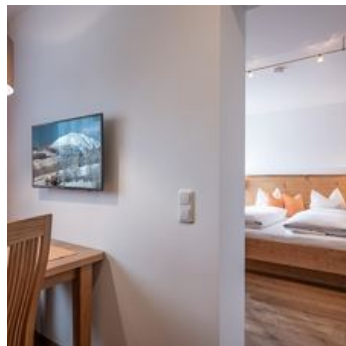

Appartements Gschwantler

Ferienwohnung / Appartement in Brixen im Thale

Herzlich Willkommen im Appartementhaus Gschwantler!

Genießen Sie einen traumhaften Urlaub in den Kitzbüheler Alpen im Herzen von Tirol!

Im hauseigenen Skiverleih bekommen unsere Gäste eine Ermäßigung von 10%.

Zentrale Lage

Zimmer und Appartements

Aktuelle Angebote

Appartement mit Wohn-Schlafräum, Dusche, WC

Alle Appartements sind mit Kochnische, DU/WC, Balkon, TV und Radio ausgestattet. Das Appartement ist auf Anfrage mit Wohn-/Schlafräum möglich.

1-2 Personen · 1 Schlafzimmer · 35 m²

ab
€ 100,00

pro Appartement am 30.04.2026

ZUM ANGEBOT

Appartement mit Wohn-Schlafräum, Dusche, WC

Unser Appartement ist mit einem Wohnschlafräum mit Doppelbett, einer Kochnische, DU/WC, einem Balkon, mit einem TV und einem Radio ausgestattet.