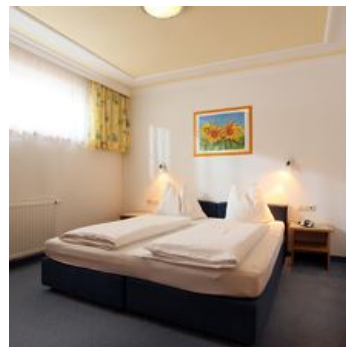

Appartements Kalswirt

Gasthof in Kirchberg in Tirol

Top ausgestattete, geräumige Appartements (Buchung auch als Zimmer mit Frühstücksbuffet möglich) im Zentrum von Kirchberg, Restaurant und Pizzeria im Haus, Frühstücksbuffet jederzeit gg. Aufpreis buchbar. Bahnhof ca. 300 m, Supermarkt nebenan. Im Sommer idealer Ausgangspunkt zum Biken, Wandern oder Schwimmen, Kinderspielplatz. Im Winter Skibushaltestelle direkt vor dem Gasthof (5 min zum Skigebiet Kitzbühel), Skiverleih, Skischulen und Langlaufloipe in unmittelbarer Umgebung.

Direkt an d. Ski-/ Wander-/ Bushaltestelle · Zentrale Lage · Direkt am Radweg · Am Wanderweg

Zimmer und Appartements

Aktuelle Angebote

App. Typ A/2 Zimmer, Dusche, WC

App. für 2 - 4 Personen (2-Zimmer Appartement) 1 grosses WZ mit Ausziehcouch fuer 2 Personen, 1 Schlafzimmer

ab
€ 80,00

pro Appartement am 30.04.2026

ZUM ANGEBOT

1-4 Personen · 1 Schlafzimmer · 50 m²

App. Typ B/3 Zimmer, Dusche, WC

Familienapp. für 4 - 6 Personen (3 Zimmer Appartement) 1 grosses WZ mit Ausziehcouch fuer 2 Personen, 1 Schlafzimmer, 1 Kinderzimmer mit Stockbetten

ab
€ 140,00

pro Appartement am 30.04.2026

ZUM ANGEBOT

1-4 Personen · 2 Schlafzimmer · 55 m²

App. Typ C/3 Zimmer, Dusche, WC

App. für 4 - 6 Personen (3 Zimmer Appartement) 1 grosses Wohnzimmer mit Ausziehcouch fuer 2 Personen, 2 Schlafzimmer