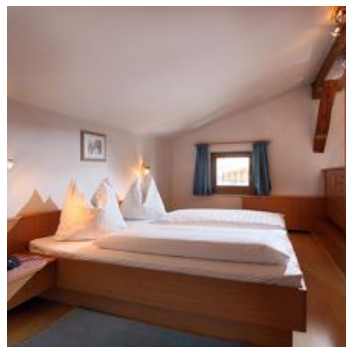

Appartements Kalswirt

Gasthof in Kirchberg in Tirol

Top ausgestattete, geräumige Appartements (Buchung auch als Zimmer mit Frühstücksbuffet möglich) im Zentrum von Kirchberg, Restaurant und Pizzeria im Haus, Frühstücksbuffet jederzeit gg. Aufpreis buchbar. Bahnhof ca. 300 m, Supermarkt nebenan. Im Sommer idealer Ausgangspunkt zum Biken, Wandern oder Schwimmen, Kinderspielplatz. Im Winter Skibushaltestelle direkt vor dem Gasthof (5 min zum Skigebiet Kitzbühel), Skiverleih, Skischulen und Langlaufloipe in unmittelbarer Umgebung.

Direkt an d. Ski-/ Wander-/ Bushaltestelle · Zentrale Lage · Direkt am Radweg · Am Wanderweg

Zimmer und Appartements

Aktuelle Angebote

App. Typ A/2 Zimmer, Dusche, WC

App. für 2 - 4 Personen (2-Zimmer Appartement) 1 grosses WZ mit Ausziehcouch fuer 2 Personen, 1 Schlafzimmer

ab
€ 80,00

pro Appartement am 30.04.2026

ZUM ANGEBOT

1-4 Personen · 1 Schlafzimmer · 50 m²

App. Typ B/3 Zimmer, Dusche, WC

Familienapp. für 4 - 6 Personen (3 Zimmer Appartement) 1 grosses WZ mit Ausziehcouch fuer 2 Personen, 1 Schlafzimmer, 1 Kinderzimmer mit Stockbetten