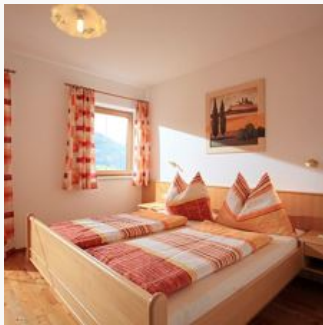

Im Bauernhof vermieten wir drei gemütlich ausgestattete Appartements je 60 m² mit 2 getr. Schlafzimmern, Wohnküche mit ausziehbarer Couch, Dusche und WC getrennt, schönem Balkon, WLAN.

Im Haus Hundbichl befinden sich 4 Doppelzimmer mit Terrasse, gemütl. Stub`n und Garten mit Liegewiese.

Aktuelle Angebote

Brixental - Dachgeschoss-Apartment mit 2 SZ/Balkon

In unserem Bauernhof befinden sich 3 gemütliche Appartements mit je 60 m². Balkon mit herrlichen Ausblick, 2 Schlafräumen (in einem App. bei einem SZ 2 getrennte Betten) voll ausgestattete Wohnküche, ...

1-5 Personen · 2 Schlafzimmer · 55 m²

ab
€ 130,00

pro Appartement am 01.05.2026

ZUM ANGEBOT

Brixen - Apartment mit 2 Schlafräume, Balkon

Appartement Brixen Balkon mit herrlichen Ausblick, 2 Schlafräumen (bei einem SZ 2 getrennte Betten) voll ausgestattete Wohnküche, Dusche, separates WC, SAT-TV, kostenloses W-Lan.

1-6 Personen · 2 Schlafzimmer · 60 m²

ab
€ 130,00

pro Appartement am 01.05.2026

ZUM ANGEBOT

Westendorf - Apartment mit 2 Schlafräume Balkon

1-6 Personen · 2 Schlafzimmer · 60 m²

In unserem Bauernhof befinden sich 3 gemütliche Appartements mit je 60 m². Balkon mit herrlichen Ausblick, 2 Schlafräumen (in einem App. bei einem SZ 2 getrennte Betten) voll ausgestattete Wohnküche, ...