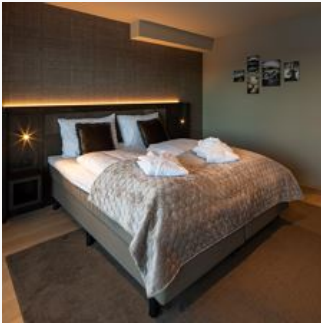

Zimmer und Appartements

Aktuelle Angebote

Doppelzimmer

1-2 Personen · 1 Schlafzimmer

Luxuriöses Doppelzimmer (34-39m²) / Boxspringbett (180x210) /
Badezimmer mit Badewanne oder Regendusche / Bademantel und
Slipper / Minibar / Nespresso-Kaffeemaschine und Wasserkocher / Safe /
Balkon ode...

ab
€ 225,00

pro Person am 30.04.2026

ZUM ANGEBOT

Luxus Apartment | 2+2 Pers.

1-4 Personen · 1 Schlafzimmer · 58 m²

Apartment für maximal 4 Personen / Wohnzimmer mit komfortabler Schlafcouch für 2 Personen /
Schlafzimmer mit Doppelbett / Badezimmer mit Dusche und WC / Separates WC / Küchenzeile mit
Kombi-Mikrowelle...

1-6 Personen · 2 Schlafzimmer · 80 m²

Konditionen

Inbegriffen: Bettwäsche & Handtücher (Erstausstattung), Bademantel, Nutzung des Wellnessbereichs, Endreinigung. Zusätzlich Buchbar: Brötchenservice, Frühstücksbuffet, Kinderbett und Hochstuhl.