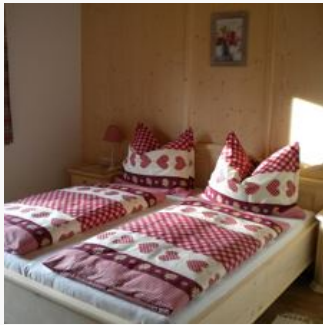

Bergpension Ebental

Bauernhof in Brixen im Thale

Herzlich Willkommen bei uns am "Ebentalhof". Unser Hof liegt auf 1040 Meter Seehöhe am ruhigen und sonnigen Sonnberg hoch über Brixen im Thale, mit herrlichem Blick auf die umliegende wunderschöne Bergwelt der Kitzbüheler Alpen. Verbringen Sie erholsame und aktive Urlaubstage in unserer familiär geführten Frühstückspension, die 2014 neu eröffnet wurde! In unserer Landwirtschaft halten wir ca. 25 Stück Kühe, Schweine, Hühner und Katzen. Zum Frühstück verwöhnen wir Sie mit hofeigenen Produkten

Alleinlage · Waldnähe · Ruhige Lage · Wiesenlage · Berglage · Am Wanderweg · Direkt an der Skipiste · Infrarotkabine

Zimmer und Appartements

Aktuelle Angebote

Doppelzimmer, Dusche, WC, neuwertig

Alle Zimmer sind im ländlichen Stil eingerichtet und sehr geräumig mit TV, Sat, W-LAN, Dusche, Wc und natürlich darf auch der Balkon nicht fehlen.