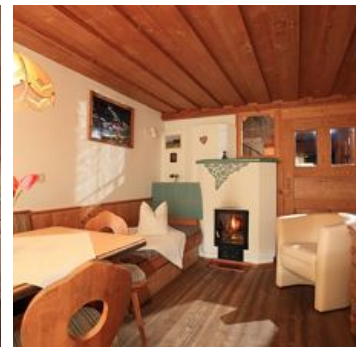

Bio-Bauernhof Stallhäusl

Gasthof in Kirchberg in Tirol

Herzlich Willkommen am Bauernhof "Stallhäusl"! Unser Bauernhof liegt am Sonnberg in Kirchberg in Tirol, in sonniger und ruhiger Lage, inmitten von Wiesen - ein Paradies für Groß und Klein. Genießen Sie die herrliche Aussicht, die gute frische Luft, das kristallklare Wasser und die Ruhe. Verbringen Sie die kostbarste Zeit - Ihren Urlaub - bei uns. Entspannen Sie sich, oder nutzen Sie die vielen tollen Möglichkeiten, die unsere Umgebung zu bieten hat. Für die kleinen Gäste bieten wir einen Spielplatz sowie einen Streichelzoo mit vielen Kleintieren. Mountainbiken, Wandern, Spazieren, Schwimmen, Skifahren oder Rodeln - in Ihrem Urlaub können Sie jeden Tag etwas anderes unternehmen! Das Skigebiet Kitzbühel mit Anbindung an die SkiWelt Wilder Kaiser - Brixental erreichen Sie in wenigen Fahrminuten. Im Sommer sind wir idealer Ausgangspunkt für Bergtouren und Wanderungen! Wir freuen uns auf Sie!

Berglage · Alleinlage · Ruhige Lage · Waldnähe · Am Wanderweg · Wiesenlage

Zimmer und Appartements

Aktuelle Angebote

Appartement Dorfblick

65 m²; Wohnraum mit TV/Sat, Radio und freies W-LAN, Kachelofen, Balkon nach Süden; Kochnische mit Mikro, Geschirrspüler, Kühlschrank, Ceranfeld, etc.; Bad mit WC, 1 Doppelbettzimmer, 1 Stockbettzimmer...

1-5 Personen · 2 Schlafzimmer · 65 m²

ab
€ 100,00

pro Appartement am 06.05.2026

ZUM ANGEBOT

Appartement Hahnenkammblick

90 m²; Küche mit Kühlschrank, Backofen, Kochplatten, Geschirrspüler etc., Wohnraum mit TV/Sat, freies W-LAN, 1 Doppelbettzimmer mit Dusche/WC, 1 Doppelbettzimmer, 1 4-Bett-Zimmer, 1 Dusche separat, 2 ...