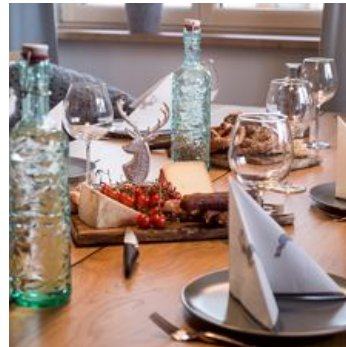

Chalet Achenberg

Ferienhaus in Brixen im Thale

Wir freuen uns, Sie im Chalet Achenberg Willkommen zu heißen. Ihre Anreise führt über das Brixental auf den Achenberg 40, in Brixen im Thale. Unser Feriendomizil liegt zwischen Brixen im Thale und Westendorf. Das Ferienhaus befindet sich in idyllischer Hanglage des Achenbergs, am Ende einer Sackgasse. Rundherum können Sie die Natur genießen und von hier aus Ihre Skitouren, Wanderungen, Spaziergänge und anderen Unternehmungen starten. Der gemütliche Garten mit zwei kleinen Terrassen lädt zum gemütlichen Entspannen mitten in den Tiroler Bergen ein. Auf dem großen Balkon können Sie Platz nehmen und einen unverbauten Blick auf die Hohe Salve und das Rauschen des angrenzenden Baches genießen. Ein schöner Platz die Abendsonne zu genießen.