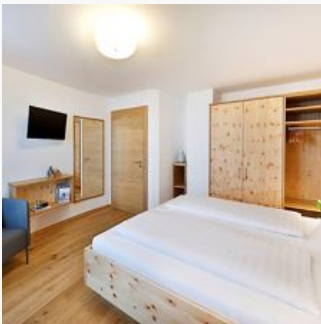

Waldnähe · Ruhige Lage · Alleinlage · Wiesenlage · Berglage · Ortsrand · Am Wanderweg

Zimmer und Appartements

Aktuelle Angebote

Familienzimmer Dorfblick

Unsere Familiensuite! Sie besteht aus einem Schlafzimmer für die Eltern, einem Kinderzimmer mit zwei getrennten Betten in Normalgröße, Vorraum, Balkon und einem Bad. Hochwertige Möbel aus Zirbenholz, ...

ab
€ 128,00

pro Person am 06.05.2026

[ZUM ANGEBOT](#)

1-4 Personen · 2 Schlafzimmer · 52 m²

Appartement, Dusche, WC, 2 Schlafräume, Küche

Unsere kleine Familiensuite! Sie besteht aus einem Schlafzimmer für die Eltern, einem Kinderzimmer mit zwei getrennten Betten in Normalgröße, Vorraum, Balkon und einem Bad. Mit hochwertigen Möbeln aus...