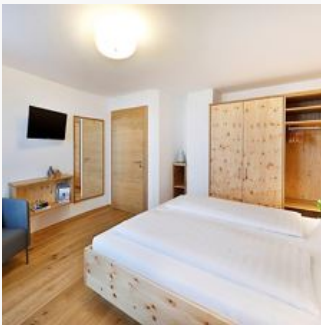

Waldnähe · Ruhige Lage · Alleinlage · Wiesenlage · Berglage · Ortsrand · Am Wanderweg

Zimmer und Appartements

Aktuelle Angebote

Familienzimmer Dorfblick

Unsere Familiensuite! Sie besteht aus einem Schlafzimmer für die Eltern, einem Kinderzimmer mit zwei getrennten Betten in Normalgröße, Vorraum, Balkon und einem Bad. Hochwertige Möbel aus Zirbenholz, ...

ab
€ 128,00

pro Person am 06.05.2026

[ZUM ANGEBOT](#)

1-4 Personen · 2 Schlafzimmer · 52 m²

Appartement, Dusche, WC, 2 Schlafräume, Küche

Unsere kleine Familiensuite! Sie besteht aus einem Schlafzimmer für die Eltern, einem Kinderzimmer mit zwei getrennten Betten in Normalgröße, Vorraum, Balkon und einem Bad. Mit hochwertigen Möbeln aus...