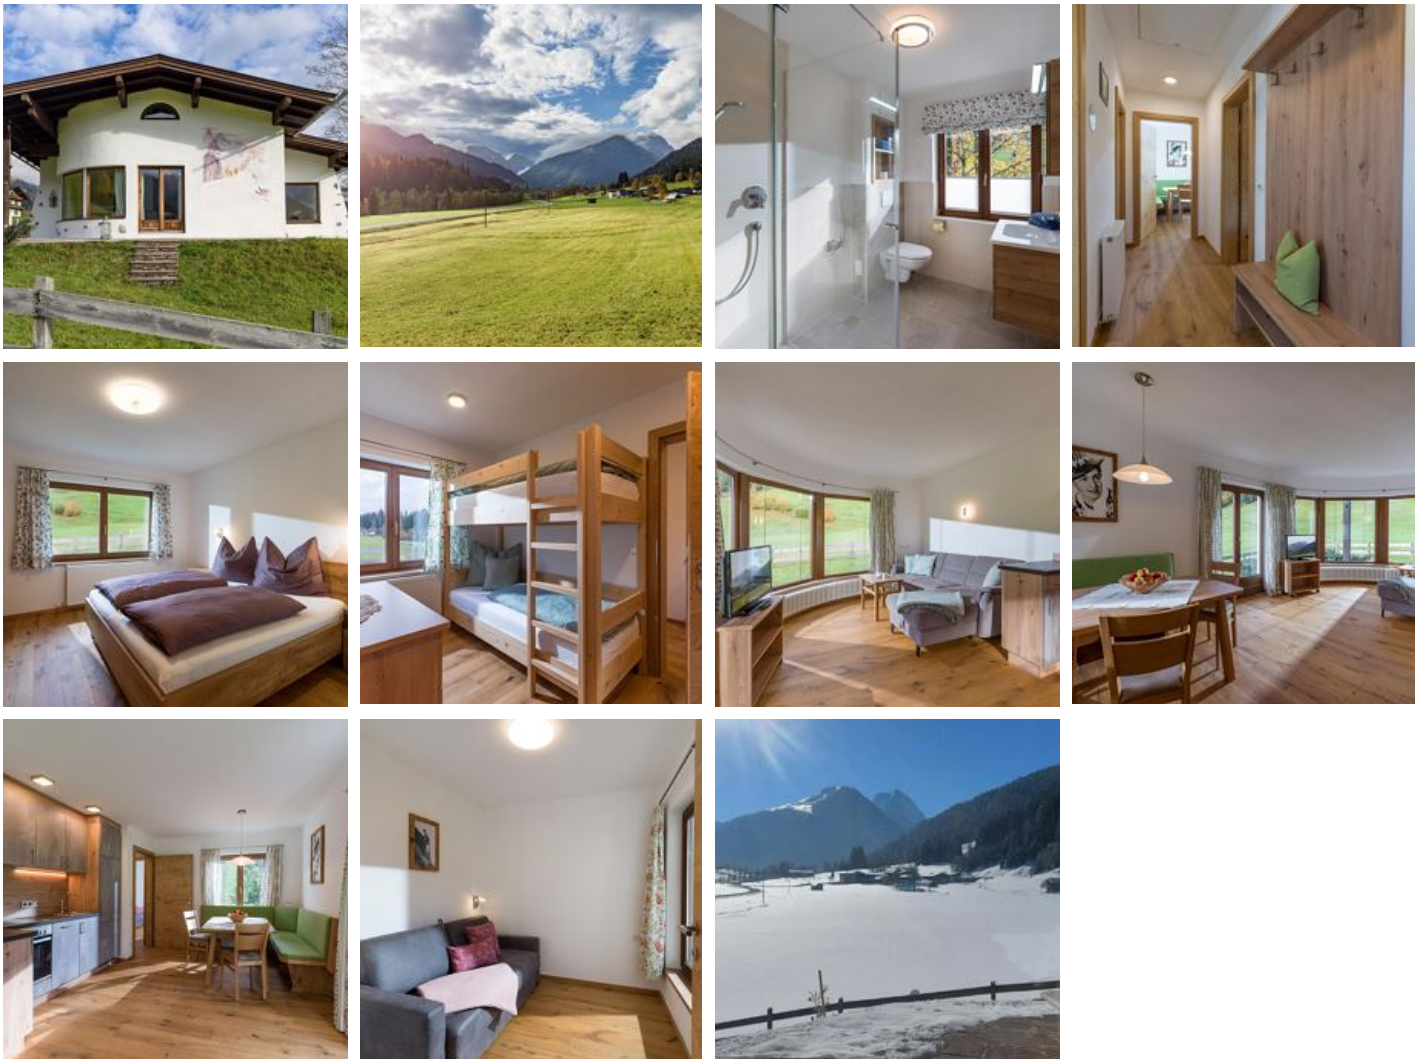

Ferienhaus Widmann

Ferienhaus in Kirchberg in Tirol

Brügglbach 34 · A-6365 Kirchberg in Tirol · josefwidmann@hotmail.com · +43 664 4053830

Ferienhaus Widmann

Ferienhaus in Kirchberg in Tirol

Unser Haus, das wir innen total renoviert haben, liegt in Aschau bei Kirchberg, mit einem herrlichen Ausblick auf die umliegende Bergwelt. Das Appartement ist in der Nähe der Kneipanlage Aschau und der perfekte Ausgangspunkt zum Radfahren und Wandern. Zu unserem Grundstück gehört ein kleiner landwirtschaftlicher Betrieb, bei dem wir eine vom Aussterben bedrohte Schafrasse züchten. Bei uns können sie sich in völlig ruhiger Umgebung bestens erholen.

Das Haus ist in der Nähe einer Bushaltestelle, von wo aus sie in kürzester Zeit bei der Gondelbahn Ki-West und bei der Pengelsteinbahn sind, die sie ins Schigebiet Kitzbühel bringt.

Alleinlage

Zimmer und Appartements

Aktuelle Angebote

Appartement/Fewo, 3 Schlafräume

1-5 Personen · 3 Schlafzimmer · 65 m²

Appartement für bis zu 6 Personen mit 3 Schlafzimmer. Ein Schlafzimmer mit Doppelbett, ein Schlafzimmer mit Stockbett für 2 Personen und ein Schlafzimmer mit Schlafcouch. Bad mit DU/WC. Vollausgestatt...