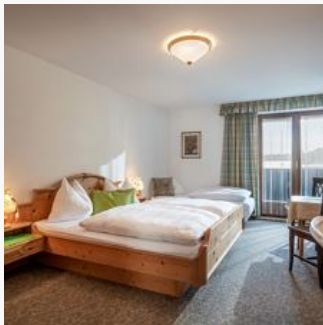

Entspannen Sie in unserem Haus im Zentrum von Westendorf und nur ein paar Gehminuten bis zum SkiLift. Unsere Zimmer erwarten Sie mit Gemütlichkeit, Comfort und tirolerischer Atmosphäre.

Unser Haus bietet 5 schöne im Tiroler-Stil eingerichtete Zimmer mit 2 neuen Gemeinschaftsbädern.

Zentrale Lage · Direkt an d. Ski-/ Wander-/ Bushaltestelle

Zimmer und Appartements

Aktuelle Angebote

Doppelzimmer, Etagedusche/Etagen-WC

1-2 Personen · 18 m²

Doppelbett, Kleiderschrank, Smart-TV, Kabelfernsehen, Waschbecken, Sessel mit Tisch, Balkon mit Sitzmöglichkeit und Bergblick, WLAN-GRATIS.

ab
€ 60,00

pro Person am 06.05.2026

ZUM ANGEBOT

Dreibettzimmer, Etagedusche/Etagen-WC

2-3 Personen · 23 m²

Doppelbett mit zusätzlich einem Einzelbett, Kleiderschrank, Smart-TV, Kabelfernsehen, Sessel mit Tisch, Balkon mit Sitzmöglichkeit und Bergblick, WLAN-GRATIS

ab
€ 40,00

pro Person am 06.05.2026

ZUM ANGEBOT

Dreibettzimmer, Etagendusche/Etagen-WC

2-3 Personen · 23 m²

Doppelbett mit zusätzlich einem Einzelbett, Kleiderschrank, Smart-TV, Kabelfernsehen, Sessel mit Tisch, Balkon mit Sitzmöglichkeit und Bergblick, WLAN-GRATIS