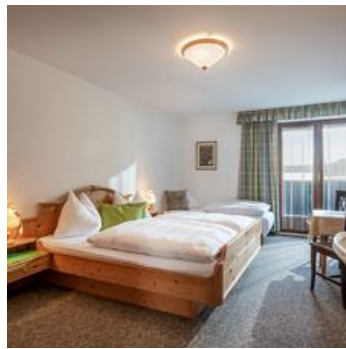

Entspannen Sie in unserem Haus im Zentrum von Westendorf und nur ein paar Gehminuten bis zum SkiLift. Unsere Zimmer erwarten Sie mit Gemütlichkeit, Comfort und tirolerischer Atmosphäre.

Unser Haus bietet 5 schöne im Tiroler-Stil eingerichtete Zimmer mit 2 neuen Gemeinschaftsbädern.

Zentrale Lage · Direkt an d. Ski-/ Wander-/ Bushaltestelle

Zimmer und Appartements

Aktuelle Angebote

Doppelzimmer, Etagedusche/Etagen-WC

1-2 Personen · 18 m²

Doppelbett, Kleiderschrank, Smart-TV, Kabelfernsehen, Waschbecken, Sessel mit Tisch, Balkon mit Sitzmöglichkeit und Bergblick, WLAN-GRATIS.

ab
€ 60,00

pro Person am 06.05.2026

ZUM ANGEBOT

Dreibettzimmer, Etagedusche/Etagen-WC

2-3 Personen · 23 m²

Doppelbett mit zusätzlich einem Einzelbett, Kleiderschrank, Smart-TV, Kabelfernsehen, Sessel mit Tisch, Balkon mit Sitzmöglichkeit und Bergblick, WLAN-GRATIS

ab
€ 40,00

pro Person am 06.05.2026

ZUM ANGEBOT

Dreibettzimmer, Etagendusche/Etagen-WC

2-3 Personen · 23 m²

Doppelbett mit zusätzlich einem Einzelbett, Kleiderschrank, Smart-TV, Kabelfernsehen, Sessel mit Tisch, Balkon mit Sitzmöglichkeit und Bergblick, WLAN-GRATIS