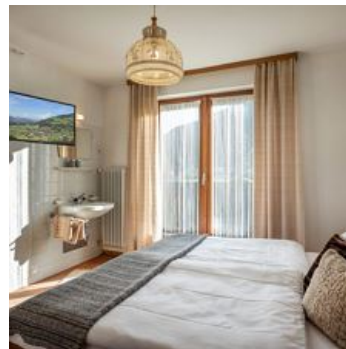

Entspannen Sie in unserem Haus im Zentrum von Westendorf und nur ein paar Gehminuten bis zum SkiLift. Unsere Zimmer erwarten Sie mit Gemütlichkeit, Comfort und tirolerischer Atmosphäre.

Unser Haus bietet 5 schöne im Tiroler-Stil eingerichtete Zimmer mit 2 neuen Gemeinschaftsbädern.

Zentrale Lage · Direkt an d. Ski-/ Wander-/ Bushaltestelle

Zimmer und Appartements

Aktuelle Angebote

Doppelzimmer, Etagedusche/Etagen-WC

1-2 Personen · 18 m²

Doppelbett, Kleiderschrank, Smart-TV, Kabelfernsehen, Waschbecken, Sessel mit Tisch, Balkon mit Sitzmöglichkeit und Bergblick, WLAN-GRATIS.

ab
€ 60,00

pro Person am 06.05.2026

ZUM ANGEBOT

Dreibettzimmer, Etagedusche/Etagen-WC

2-3 Personen · 23 m²

Doppelbett mit zusätzlich einem Einzelbett, Kleiderschrank, Smart-TV, Kabelfernsehen, Sessel mit Tisch, Balkon mit Sitzmöglichkeit und Bergblick, WLAN-GRATIS

ab
€ 40,00

pro Person am 06.05.2026

ZUM ANGEBOT

Dreibettzimmer, Etagendusche/Etagen-WC

2-3 Personen · 23 m²

Doppelbett mit zusätzlich einem Einzelbett, Kleiderschrank, Smart-TV, Kabelfernsehen, Sessel mit Tisch, Balkon mit Sitzmöglichkeit und Bergblick, WLAN-GRATIS