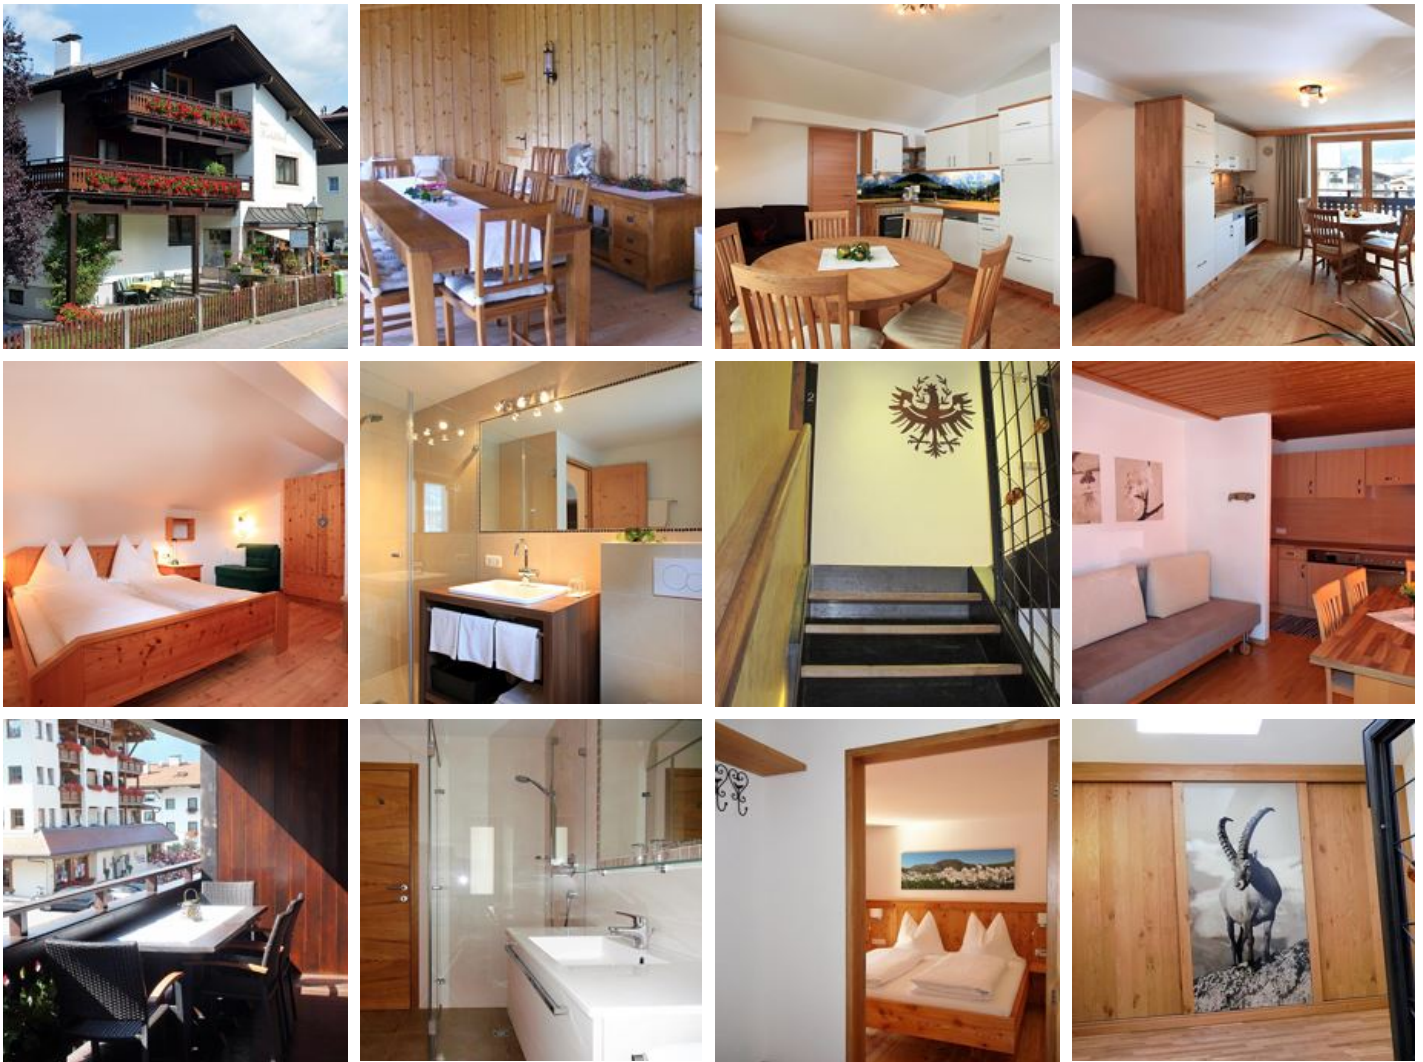

Haus Waldblick

Ferienwohnung / Appartement in Westendorf

Gemütliches Haus nur 50m vom Ortskern von Westendorf entfernt. Der Skilift und somit der Einstieg in die SkiWelt Wilder Kaiser Brixental sowie die Loipen sind bequem und schnell zu Fuß erreichbar. Sie können alle Aktivitäten wie wandern, radfahren direkt vom Haus beginnen.

Es erwarten Sie neu eingerichtete Appartements mit Balkon, Kabel-TV, Parkplatz, Fahrräder, gratis W-LAN, Brötchenservice.

Am Wanderweg · Zentrale Lage · Direkt an der Loipe · Direkt an d. Ski-/ Wander-/ Bushaltestelle · Direkt am Radweg