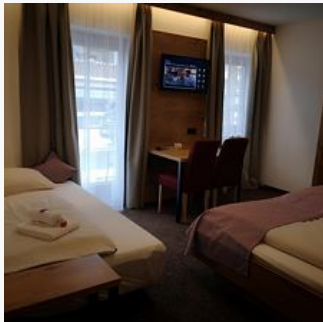

Wohlfühl Doppelzimmer mit Schlafcouch

mit 25m² Wohnfläche, Doppelbett, Schlafcouch, eigenem Balkon oder Terrasse, mit seitlichem Gartenblick für 2 Erwachsene und max. 2 Kinder bis 14 Jahre geeignet

ab
€ 38,00

pro Person am 30.04.2026

ZUM ANGEBOT

2 Personen · 1 Schlafzimmer · 22 m²