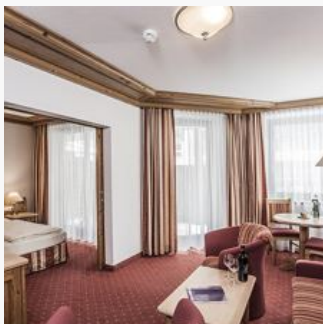

Zimmer Landidyll

1-2 Personen · 28 m²

ca. 28m², Landhausstil über Wendeltreppe erreichbar, Marmorbad mit
Dachfenster (Badewanne, Dusche und WC);

ab
€ 268,00

pro Person am 30.04.2026

ZUM ANGEBOT