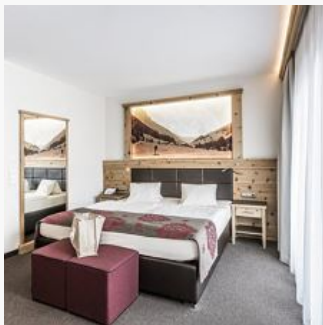

## Hotel in Kirchberg in Tirol

In traumhafter Lage, eingerahmt vom Panorama der Kitzbüheler Alpen, liegt das Vier-Stern-Superior Hotel Elisabeth. Wenige Gehminuten vom Ortszentrum von Kirchberg entfernt, ist das Hotel Winter wie Sommer auch optimaler Ausgangspunkt für sportliche Aktivitäten. Unsere 91 Gästezimmer und Suiten besitzen ihren eigenen, unverwechselbaren Charme, verbunden mit traditioneller Eleganz.

#### Zimmer Zirbenduft

1-2 Personen · 22 m<sup>2</sup>

ca. 20-25m<sup>2</sup>, im August 2012 neu ungebaut; Zirbenholz-Ausstattung;  
moderne Glas-Stein-Duschen; kostenloses W-Lan;

ab  
**€ 275,00**

pro Person am 30.04.2026