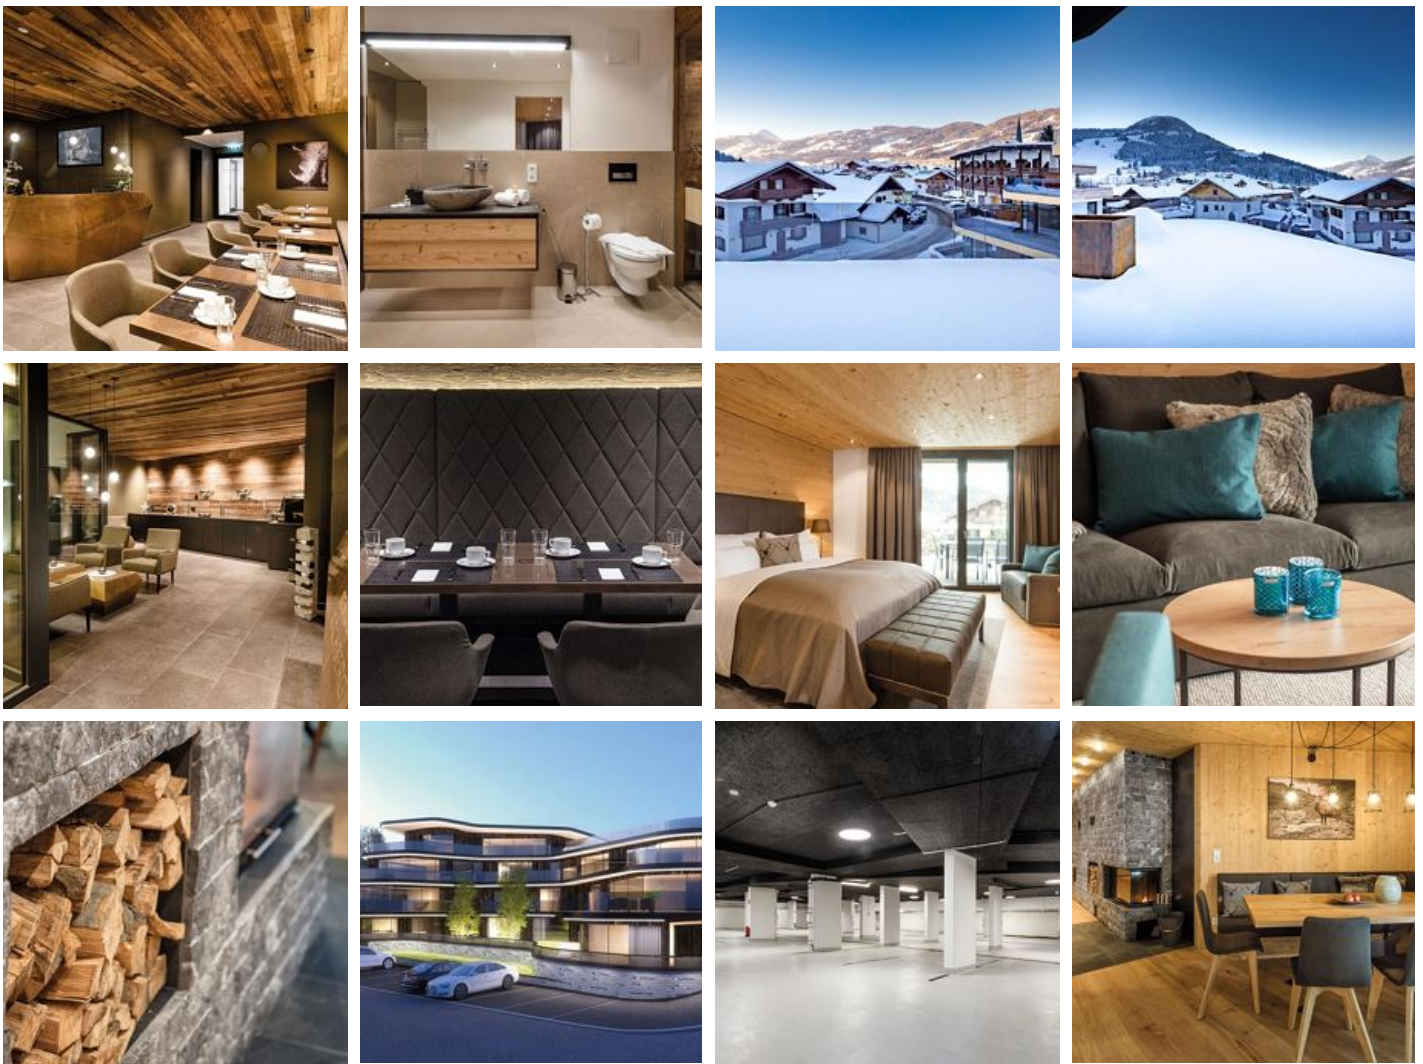

Die Mountain-Chalets in Kirchberg, in unmittelbarer Nähe von Kitzbühel, lassen jedes Wander- und Skisportler höher schlagen. Luxus-Urlaub auf höchstem Niveau erwartet Sie in der Nähe von Kitzbühel. Moderne und doch traditionelle Apartments in traumhafter ruhiger Lage, mit freier Aussicht auf die malerische Bergwelt von Tirol. Erleben Sie die einzigartige Umgebung rund um Kirchberg und Kitzbühel und genießen Sie Ihren Urlaub in einer unseren hochwertigen Luxus-Apartments.

Direkt an d. Ski-/ Wander-/ Bushaltestelle - Zentrale Lage

Zimmer und Appartements

Aktuelle Angebote

Top 05 Chalet "Modern Life"

Originell, ansprechend, zeitlos – das Appartement Chalet Modern Life im Erdgeschoss vereint höchsten Komfort mit modernem Ambiente. Ein Fokus auf natürliche Materialien und helle, nüchterne Farben ver...

1-6 Personen · 3 Schlafzimmer · 140 m²

ab
€ 1.200,00

pro Appartement am 30.04.2026

ZUM ANGEBOT

Top 06 Chalet Alpine Jewel

Hier ist der Name Programm: Die beiden Appartements Chalets Alpine Jewel präsentieren sich in schickem alpinen Design. Hochwertige Holzböden, edle Textilien und beständige Granit- und Marmorelemente b...

1-6 Personen · 2 Schlafzimmer · 150 m²

ab
€ 1.400,00

pro Appartement am 30.04.2026

ZUM ANGEBOT

Top 02 Chalet Kitz

Die Tiroler Heimat ins Haus geholt. Auch das Appartement Chalet Kitz überzeugt mit elegantem Interieur, das keine Wünsche offen lässt. Konzipiert für 6 bis 10 Personen, verspricht dieses Appartement mi...