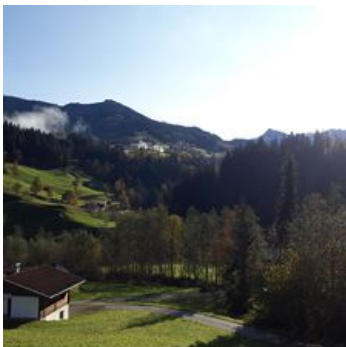

## Bauernhof in Westendorf

Im wunderschönen und ruhigen Windautal, einem Seitental von Westendorf, liegt unser freistehender und neu erbauter Bauernhof "Oberfasser". Die Ferienwohnung befinden sich im 1. und 2. Stock. Unser Bauernhof bietet drei separate Wohnungen, welche auch als eine große Wohnung gemietet werden können. Fahrrad- und Wanderwege fangen direkt vor unserer Haustür an. Der neu errichtete Golfplatz von Westendorf ist nur knapp 3 km entfernt. Skipisten finden Sie sowohl in Westendorf als auch in Hopfgarten. Hier können Sie sich in einem der weltgrößten Skigebiete, der SkiWelt Wilder Kaiser-Brixental, vergnügen. Wer es lieber ruhiger angehen möchte, kann von den gemütlichen Terrassen aus den wunderschönen Ausblick auf die umliegende Bergwelt genießen.

Ruhige Lage · Direkt am Radweg · Alleinlage · Am Wanderweg · Waldnähe · Wiesenlage