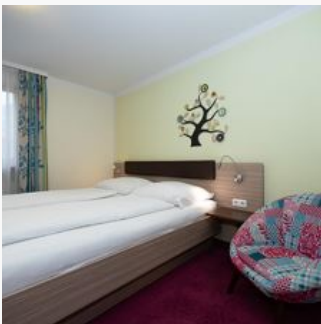

Double

1-2 Personen · 1 Schlafzimmer

Doppelzimmer mit DU/WC. TV und Wifi Kinder unter 2 Jahren sind gratis! SOMMER AKTION (Mai - November) 7=6; 7 TAGE BLEIBEN, 6 TAGE ZAHLEN

ab
€ 92,00

pro Person am 01.05.2026

ZUM ANGBOT