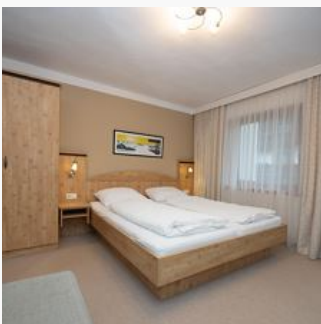

Double room with sofa bed

1-2 Personen · 1 Schlafzimmer

Doppelzimmer mit Ausziehcouch. TV, Balkon, Wifi. zusätzliche Ausziehcouch für Kind möglich - Aufpreis EUR 25,- / Tag. Kinder unter 2 Jahren sind gratis! SOMMER AKTION (Mai - November) 7=6; 7 TAGE BLEIB...

ab
€ 98,00

pro Person am 01.05.2026

ZUM ANGBOT