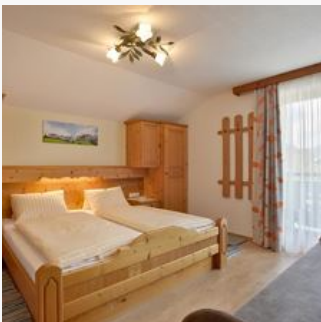

Appartement "Hohe Salve"

Unser neues App. Hohe Salve besteht aus einem Dreibettzimmer mit Sat-TV, DU/WC, Wohnküche mit Essecke, Sat-TV und Schlafcouch(150x200cm), Küchenzeile (Ceranfeld/Backrohr, Geschirrspüler, Kühlschrank/TK-F...

ab
€ 102,00

pro Appartement am 06.05.2026

ZUM ANGEBOT

2-3 Personen · 1 Schlafzimmer · 33 m²