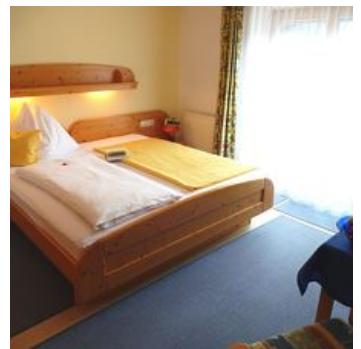

Ruhige Lage · Zentrale Lage · Waldnähe · Am Wanderweg · Infrarotkabine · Gymnastik / -raum