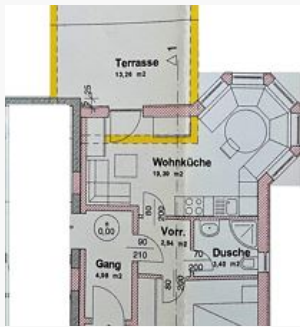

### Appartement/Fewo, Dusche, WC, 1 Schlafraum

Gemütliches Appartement für bis zu 4 Personen. Separates Schlafzimmer und Bad mit DU/WC. Wohnbereich mit Couch für 2 Personen, großer Essecke und vollausgestattete Küche mit Geschirrspülmaschine. Terr...