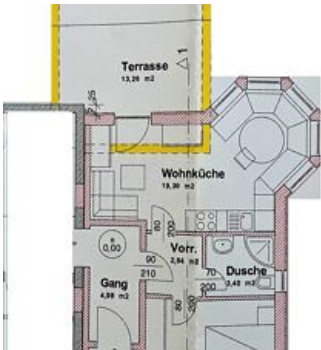

Peternhof Zuhaus

Ferienwohnung / Appartement in Kirchberg in Tirol

Unser Appartement Peternhof, im Ortsteil Klausen, liegt in unmittelbarer Nähe zur Fleckalmgondelbahn, Skischule, Skiverleih, Langlaufloipe und Mountainbikepark. Sehr gemütliche Lage! Das Ortszentrum von Kirchberg liegt ca. 1,5km entfernt, das Zentrum von Kitzbühel ca. 5km.

Gratis W-Lan im ganzen Haus.

Direkt am Radweg · Direkt an d. Ski-/ Wander-/ Bushaltestelle · Ortsrand