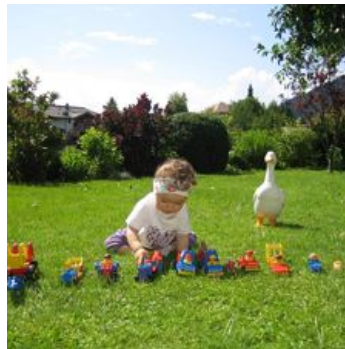

Bauernhof in Westendorf

Gemütliche Pensio in ruhiger, sonniger und zentraler Lage, mitten in den Kitzbüheler Alpen.
Großer Garten mit Liegewiese, Wanderwege, Gondel, Schwimmbad, Restaurants, Geschäfte alles in unmittelbarer Nähe.
Gästefahrräder, Ponyreiten, Trampolin, Schaukeln für Sie alles GRATIS.
WINTER: Direkt am Lift und Skiübungswiese mit Verbindung in die Skiwelt Wilder Kaiser- Brixental
W-LAN gratis!