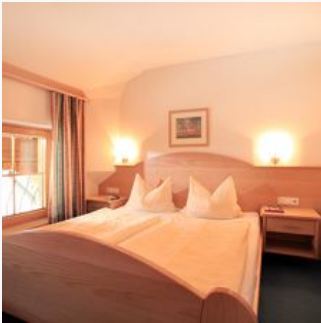

Zentrale Lage · Waldnähe · Am Wanderweg · Direkt an der Loipe · Direkt an der Skipiste · Ruhige Lage · Wiesenlage · Direkt am Radweg

Zimmer und Appartements

Aktuelle Angebote

Doppelzimmer mit Dusche/WC

im 1., ca. 25 m², alle Zimmer mit Balkon, Dusche/WC, auch als 3-Bettzimmer möglich, Kabel-TV, komfortabel eingerichtet.

ab
€ 30,00

pro Person am 01.05.2026

ZUM ANGEBOT

2-4 Personen · 1 Schlafzimmer · 25 m²

Doppelzimmer mit Dusche/WC

im 1., ca. 25 m², alle Zimmer mit Balkon, Dusche/WC, auch als 3-Bettzimmer möglich, Kabel-TV, komfortabel eingerichtet.

ab
€ 31,00

pro Person am 01.05.2026

ZUM ANGEBOT

2-4 Personen · 1 Schlafzimmer · 25 m²

Apartment/1 Schlafraum/Dusche, WC

Appartement ca 50m², 1 Doppelzimmer und 1 Wohnschlafrum mit ausziehbarer Couch, eingebauter Küche komplett eingerichtet, kleiner Essecke, Sat-TV, Radio und Dusche+WC, Balkon. Bettwäsche+Handtücher i...

ab
€ 90,00

pro Appartement am 01.05.2026

ZUM ANGEBOT

2-4 Personen · 1 Schlafzimmer · 50 m²

Apartment/2 Schlafräume/Dusche, WC

Ferienwohnung mit ca. 75m², 2 getrennte Schlafzimmer und 1 Wohnschlafrum, komplett eingerichtete Küche (Geschirrspüler und Mikrogerät), 2 Bäder/WC, Sat-TV, Bettwäsche und Handtücher vorhanden. Direkt...