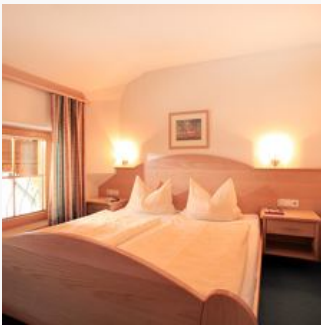

Zentrale Lage · Waldnähe · Am Wanderweg · Direkt an der Loipe · Direkt an der Skipiste · Ruhige Lage · Wiesenlage · Direkt am Radweg

Zimmer und Appartements

Aktuelle Angebote

Doppelzimmer mit Dusche/WC

im 1., ca. 25 m², alle Zimmer mit Balkon, Dusche/WC, auch als 3-Bettzimmer möglich, Kabel-TV, komfortabel eingerichtet.

ab
€ 30,00

pro Person am 01.05.2026

ZUM ANGEBOT

2-4 Personen · 1 Schlafzimmer · 25 m²

Doppelzimmer mit Dusche/WC

im 1., ca. 25 m², alle Zimmer mit Balkon, Dusche/WC, auch als 3-Bettzimmer möglich, Kabel-TV, komfortabel eingerichtet.

ab
€ 31,00

pro Person am 01.05.2026

ZUM ANGEBOT

2-4 Personen · 1 Schlafzimmer · 25 m²

Apartment/1 Schlafraum/Dusche, WC

Appartement ca 50m², 1 Doppelzimmer und 1 Wohnschlafrum mit ausziehbarer Couch, eingebauter Küche komplett eingerichtet, kleiner Essecke, Sat-TV, Radio und Dusche+WC, Balkon. Bettwäsche+Handtücher i...

ab
€ 90,00

pro Appartement am 01.05.2026

ZUM ANGEBOT

2-4 Personen · 1 Schlafzimmer · 50 m²

Apartment/2 Schlafräume/Dusche, WC

Ferienwohnung mit ca. 75m², 2 getrennte Schlafzimmer und 1 Wohnschlafrum, komplett eingerichtete Küche (Geschirrspüler und Mikrogerät), 2 Bäder/WC, Sat-TV, Bettwäsche und Handtücher vorhanden. Direkt...