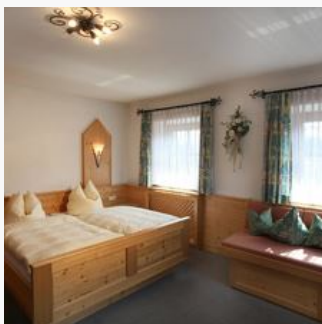

Bauernhof Blasihof

Bauernhof in Angerberg

Im Blasihof wohnen Sie großzügig und attraktiv. Die gemütliche Atmosphäre umgibt Sie im ganzen Haus. Alle Zimmer bieten DU/WC, Aufenthaltsraum, erweitertes Frühstück. 3 neue Ferienwohnungen für 4 - 6 Personen mit Wohnzimmer, Küche, Schlafzimmer und Balkon. Fernseher inkl. Sat-TV vorhanden. Liegewiese, Kinder willkommen! Schiraum inkl. Schuhtrockner. Bettwäsche inklusive. Allergiebetten, Kinderbett, Kinderhochstuhl, überdachter Parkplatz, Garage.

Zentrale Lage · Waldnähe · Wiesenlage

Zimmer und Apartments

Aktuelle Angebote

Apartment/2 Schlafräume/Dusche, WC

2-5 Personen · 1 Schlafzimmer

ab
€ 70,00

pro Appartement am 30.04.2026

ZUM ANGEBOT