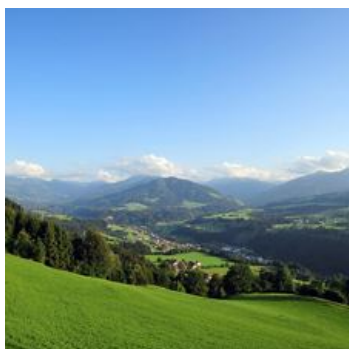

Bauernhof Hofbichl

Bauernhof in Itter

Unser Bauernhaus liegt etwas oberhalb von Itter. Auf ca. 900m haben Sie einen herrlichen Ausblick auf die umliegende Bergwelt.

Die sensationelle Panoramalage ist im Sommer der perfekte Ausgangspunkt für Bergtouren auf die Hohe Salve. Auch im Winter können Sie Ihre Skitour oder Schneeschuh-Wanderung direkt vor der Haustüre starten. Gerne können Sie sich unsere Schneeschuhe direkt vor Ort kostenlos ausleihen.

In unserem gemütlichen Gartenhaus können Sie den Tag mit einem Glas Wein ausklingen lassen.

Auch für Ihre Kleinsten ist bei uns viel geboten. Den Spielplatz können die Kinder jederzeit benutzen.

* Schaukel

* Sandkasten

* Tretraktor

* Bälle, Federball, etc.

Im Sommer werden auch unsere Schafe, sowie unsere zwei Katzen sehr gerne gest...

Berglage · Alleinlage · Ruhige Lage · Direkt am Radweg · Waldnähe · Am Wanderweg · Wiesenlage