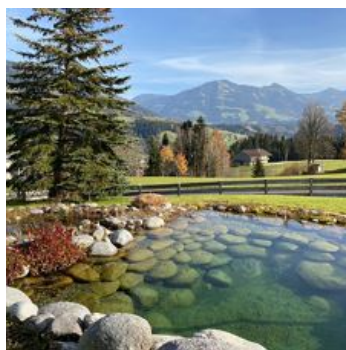

## Ferienhaus in Hopfgarten im Brixental

Idyllisches, schönes Haus im Brixental mit einzigartigem Blick auf die Bergwelt und die Hohe Salve.

Das geräumige Haus bietet Platz für bis zu 10 Personen.

Die perfekte Unterkunft für Familienurlaube das ganze Jahr über.