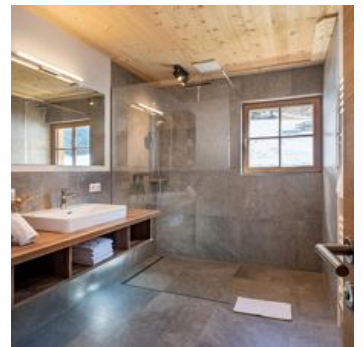

Am Wanderweg · Direkt am Radweg · Waldnähe · Alleinlage · Wiesenlage · Berglage · Whirlpool