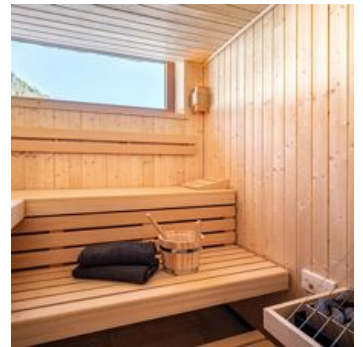

Am Wanderweg · Direkt am Radweg · Waldnähe · Alleinlage · Wiesenlage · Berglage · Whirlpool