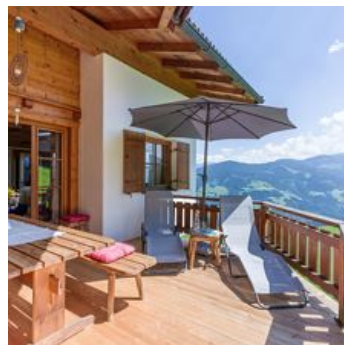

Berglage · Ruhige Lage · Waldnähe · Alleinlage · Wiesenlage · Ortsrand · Am Wanderweg

Ferienregion Hohe Salve
6300 Wörgl, Innsbrucker Str. 1
AUSTRIA

Telefon: +43 57507 7000
Fax: +43 57507 7020
info@hohe-salve.com
www.hohe-salve.com

UID: ATU44549501
Gerichtsstand: Bezirksgericht Kufstein
Raiffeisenbank Wörgl
IBAN: AT64 3635 8000 0068 9315 / BIC: RZTIAT22358