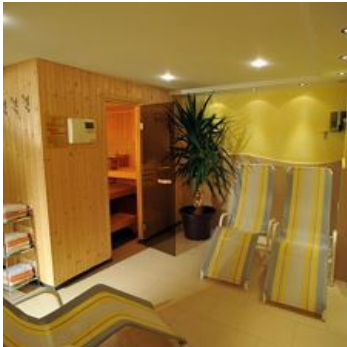

Alleinlage · Ruhige Lage · Ortsrand · Zentrale Lage · Direkt am Radweg · Waldnähe · Wiesenlage · Sauna · Sanarium