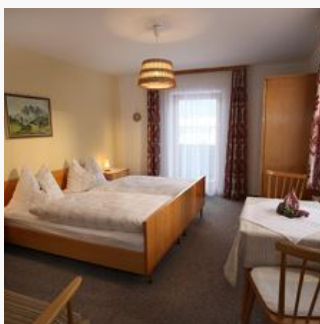

Direkt an d. Ski-/ Wander-/ Bushaltestelle · Waldnähe

Zimmer und Appartements

Aktuelle Angebote

Doppelzimmer mit fl. Wasser

1-3 Personen · 1 Schlafzimmer

ab

€ 40,00

pro Person am 21.04.2025