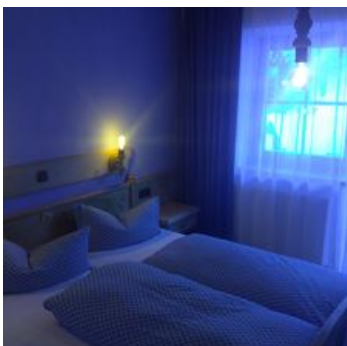

Schwüwong Kelchsau

Ferienwohnung / Appartement in Kelchsau

Schwüwong Kelchsau - das Ferienparadies für Familien und Sportfreunde im "Krafttal Kelchsau"! Das Gästehaus mit gemütlichen individuellen Ferienwohnungen in verkehrsarmer, absolut ruhiger Lage am Ortsrand mit viel Freiraum. Hauseigene Tennisplätze und eigener Beachvolleyballplatz, Tischtennis, Badminton- & Kinderspielplatz. Fahrräder können untergestellt werden. Im Winter sind Ski- und Trockenraum vorhanden.

Individuelle Angebote für Gruppenreisen (Verpflegung, Veranstaltungen, Programm) Incentives, Firmenausflüge, und Klassenfahrten.