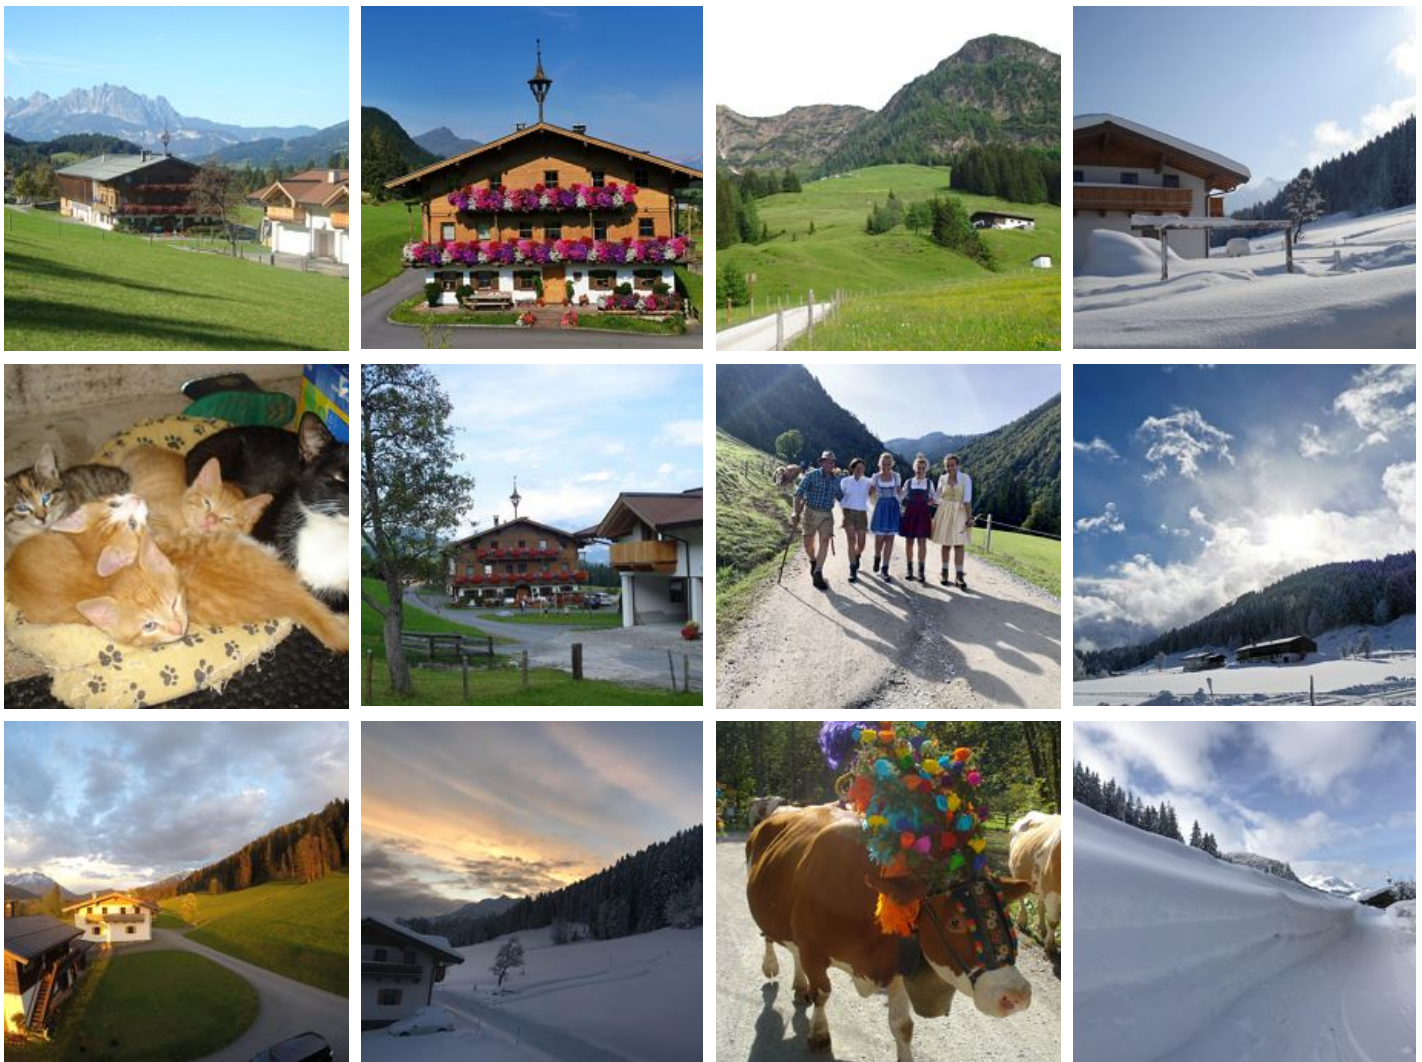

Appartements Hansenhof

Bauernhof in Fieberbrunn

NATUR ERLEBEN - AUF WOLKEN SCHWEBEN Hier vergessen Sie den Alltag!! Gemütliche großzügig und liebevoll eingerichtete Ferienwohnungen in traumhafter ruhiger Lage, nur 7 Gehminuten von den Fieberbrunner Bergbahnen und vom Tirol Camp (mit großer Wellnessanlage) entfernt.

Im Winter können Sie direkt vom Haus mit den Skiern zum Skilift (und wieder zurück) fahren. Die Loipe führt direkt am Haus vorbei. Im Sommer: gratis Trampolin

Alleinlage · Ruhige Lage · Direkt an der Loipe · Waldnähe · Am Wanderweg · Wiesenlage