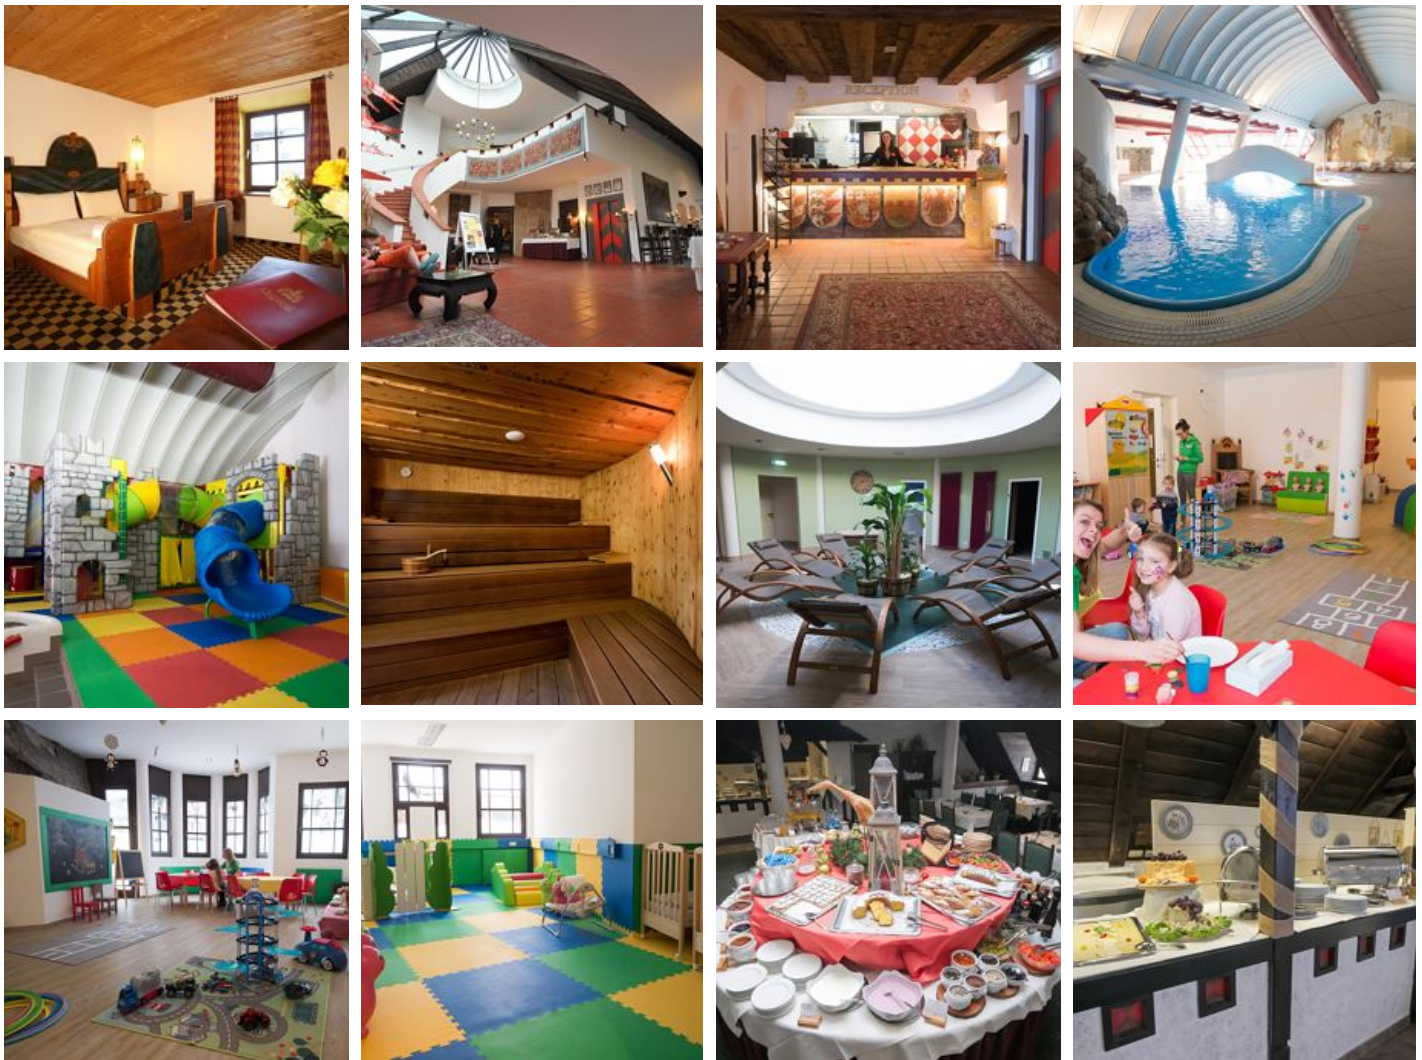

Family Hotel Schloss Rosenegg

Hotel in Fieberbrunn

Rosenegg 58 · A-6391 Fieberbrunn · reservierung@schlosshotel-rosenegg.com · +43 5354 524999
Weitere Informationen unter www.schlosshotel-rosenegg.com

Tourismusverband PillerseeTal
Dorfplatz 1
6391 Fieberbrunn
AUSTRIA

Family Hotel Schloss Rosenegg

Hotel in Fieberbrunn

Das Family Hotel Schloss Rosenegg in Fieberbrunn erfüllt als moderner Hotelbetrieb alle Ansprüche seiner Gäste und bleibt doch ganz Burg. Wir verfügen über 330 Betten aufgeteilt in 102 Zimmer und 23 Appartements; Restaurants, Hotelbar, Erlebnishallenbad, Sauna, Tiefgarage. FÜR KINDER: Saisonbedingte Kinderbetreuung ab 3 Jahren Spielmöglichkeit im Schwimmbad und in Animationsraum Sommer und Winterzeit.

ab
€ 460,00

pro Person am 01.05.2026

ZUM ANGEBOT

4 Personen · 1 Schlafzimmer · 35 m²

Suite

Family Suite "Rosen" - ca. 45 m², 1 Schlafzimmer (Doppelbett), 1 Wohn-Schlafrum (mit Ausziehsofa), Bad, Toilette, Telefon, TV (teilweise zweistöckig).