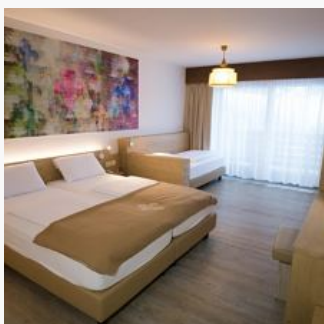

Vierbettzimmer mit Bad/Dusche, WC

Doppelzimmer mit Schlafcouch ca. 35 m², Zimmer mit Bad oder Dusche/WC, Telefon und TV. Geeignet für 2 Erwachsene und 2 Kinder bis 12 Jahre Alt.

ab
€ 460,00

pro Person am 01.05.2026

ZUM ANGEBOT

4 Personen · 1 Schlafzimmer · 35 m²