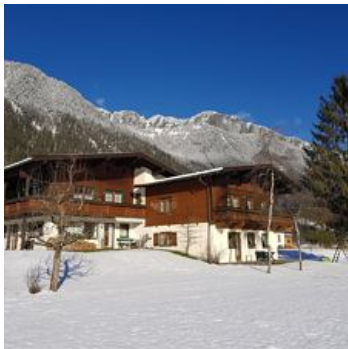

Ferienwohnungen Schreder Andreas und Monika

Ferienwohnung / Appartement in Waidring

Herzlich Willkommen in unserem Landhaus mit drei komfortablen Ferienwohnungen! Die ausgezeichnete Lage direkt an der Langlaufloipe und unweit zum Skigebiet Steinplatte versprechen Abenteuer im Schnee. Im Sommer erholen Sie sich in unserem großen Garten von der spektakulären Bergwelt. Direkt am Haus starten Sie Ihre Rad- und Wandertouren oder relaxen im nahegelegenen Badesee. Was Sie sonst noch bei uns erwartet: Kostenloser Parkplatz, kostenloses WLAN, kostenloses Skikeller fussläufig erreichen Sie Supermarkt, Restaurant, den Ortskern, Wander- und Skibushaltestelle. Unser Landhaus ist mit 4 Edelweiß und garantiert Urlaub mit Qualität.

Ortsrand · Sauna

Zimmer und Appartements

Aktuelle Angebote

Nr. 2 - Seehorn 4-Personenwohnung

Gemütliche, neumöblierte, im 1. Stock gelegene 63m² Ferienwohnung mit offener Küche (mit 4-Plattenherd, Backrohr, Geschirrspüler, Mikrowelle, Kühlschrank mit Gefrierfach), 1 Wohnzimmer, 2 Doppelschlaf...