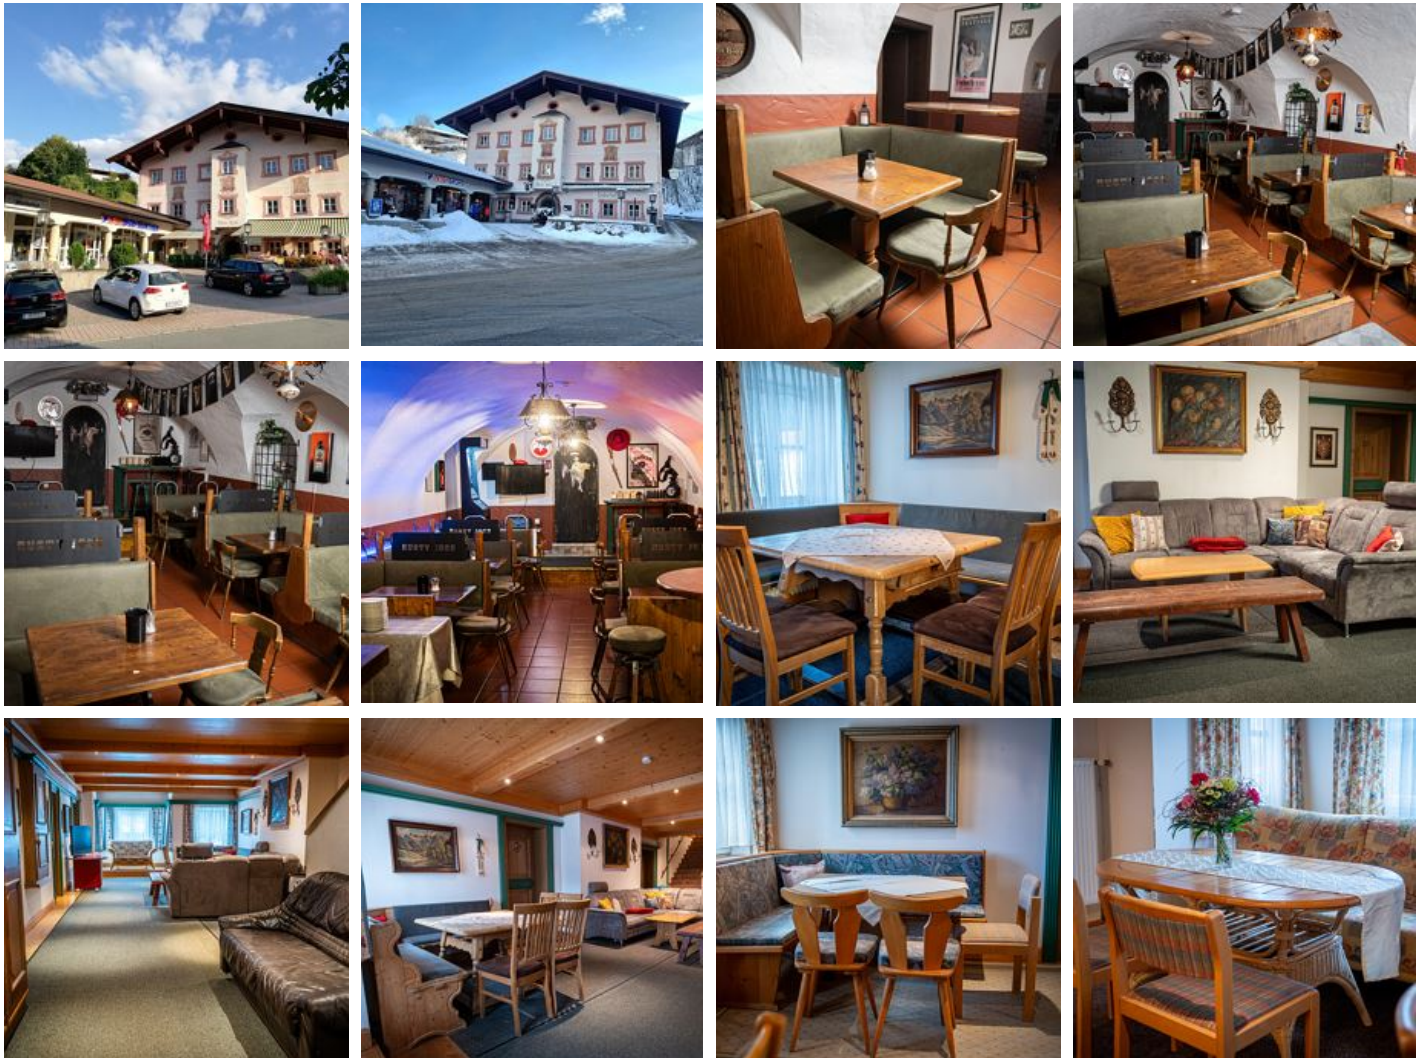

Gasthof Neue Post

Gasthof in Fieberbrunn

Das Haus befindet sich seit über 35 Jahren im Familienbesitz, mittlerweile wurde es immer wieder renoviert und es ist in die nächste Generation übergegangen. Es wird nun von Josef Zoller und seiner Lebensgefährtin Melanie Wartscher betrieben.

Es ist ein freundlicher und familiärer Betrieb, wo Ihre Wünsche Best möglichst umgesetzt werden.

Im Erdgeschoss befindet sich das Hauseigene Restaurant was von Hildegard und Peter Zoller betrieben wird. Hier finden sie feine Speisen bis hin zu guten Weinen.

Auch das im Haus befindliche Pub ist ein gemütlicher Ort, wo man feiern oder sich einfach durch gute Musik und nette spielerische Aktivitäten unterhalten kann.

Tourismusverband PillerseeTal
Dorfplatz 1
6391 Fieberbrunn
AUSTRIA