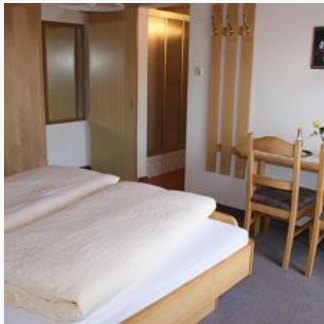

Zimmer und Appartements

Aktuelle Angebote

Doppelzimmer mit Dusche/WC

Herzlich willkommen in unserem großzügig geschnittenen Gästezimmer! Hier finden Sie ein komfortables Doppelbett, Tisch und Stühle sowie ein eigenes Duschbad mit Föhn und ein separates WC. Entspannen S...

ab
€ 60,00

pro Person am 30.04.2026

ZUM ANGEBOT

1-2 Personen · 1 Schlafzimmer · 20 m²