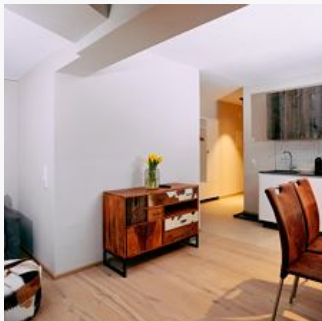

Ferienwohnung 1

Das Apartment befindet sich im Erdgeschoß und ist ideal für 2 Erwachsene und 1-2 Kinder. Die gemütliche Wohnküche ist ausgestattet mit einer Couch die umfunktioniert werden kann als Schlafcouch. Die ...

ab
€ 165,00

pro Person am 01.05.2026

ZUM ANGEBOT

1-4 Personen · 1 Schlafzimmer · 60 m²