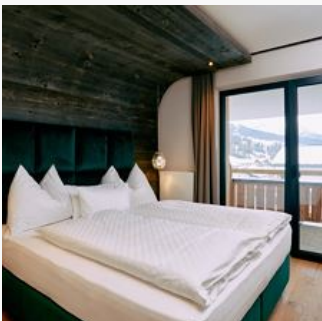

Ferienwohnung 4

Mit rund 75 m² ist die Wohnung ideal für 4 Personen. Der Eingangsbereich ist mit einer Garderobe ausgestattet. In der Wohnküche befindet ein Esstisch und auch eine gemütliche Couch die zu einer Schl...

ab
€ 110,00

pro Person am 01.05.2026

ZUM ANGEBOT

5 Personen · 2 Schlafzimmer · 75 m²