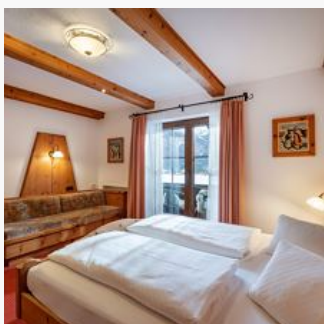

DZ mit DU/WC, 2 Zustellbetten - Nr 2/3+10

1-4 Personen · 2 Schlafzimmer

Doppelzimmer mit Bad/Dusche und WC mit Verbindungstüre (Familienzimmer mit 2 Zusatzbetten), SAT-TV vorhanden.

ab
€ 47,10

pro Person am 01.05.2026

ZUM ANGEBOT

Tourismusverband PillerseeTal
Dorfplatz 1
6391 Fieberbrunn
AUSTRIA

Tel. +43 5354 56304
Fax +43 5354 56304 750
info@pillerseetal.at
www.pillerseetal.at

UID-Nr. ATU53749804
Raiffeisenbank Kitzbühel - St. Johann eGen
BLZ: 36263 / BIC: RZTIAT22263
IBAN: AT38 3626 3000 0422 1834