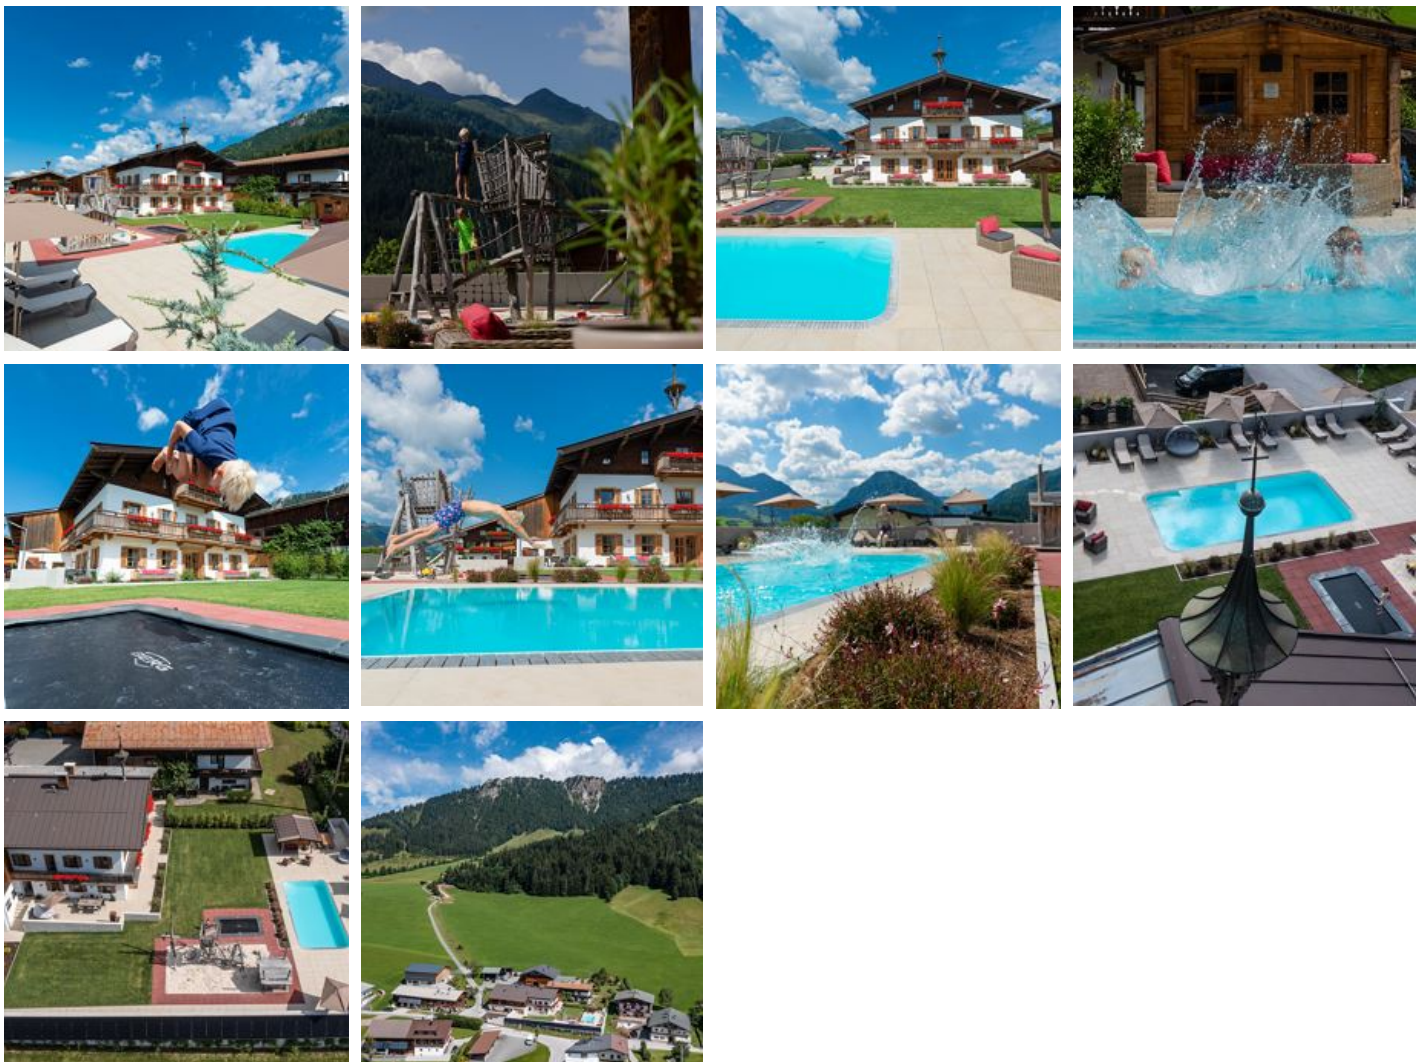

Tierwarthof ****

Ferienwohnung / Appartement in Fieberbrunn

Der gepflegte im Jahre 2008 neu renovierte Bauernhof befindet sich in ruhiger, sonniger Lage im Ortsteil Pfaffenschwendt in Fieberbrunn. Er ist idealer Ausgangspunkt für Ihre Urlaubs-Aktivitäten, die im Pillerseetal zahlreich und zu jeder Jahreszeit geboten werden.

Die äußerst komfortabel ausgestatteten Ferienwohnungen lassen keine Wünsche offen und bilden die perfekte Basis für einen unvergesslichen Urlaub in den Kitzbüheler Alpen.

Direkt an d. Ski-/ Wander-/ Bushaltestelle · Direkt am Radweg · Ruhige Lage · Ortsrand · Infrarotkabine