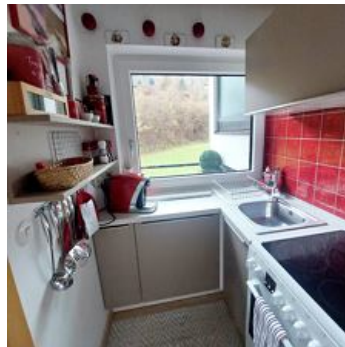

Ruhige Lage · Direkt an der Skipiste · Wiesenlage · Zentrale Lage