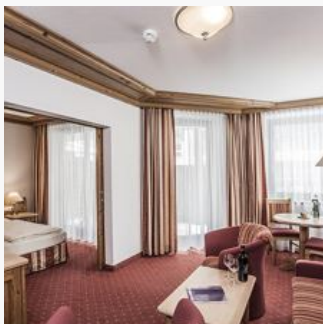

Double room, shower and bath, toilet

1-2 Personen · 28 m²

ca. 28m², Landhausstil über Wendeltreppe erreichbar, Marmorbad mit
Dachfenster (Badewanne, Dusche und WC);

ab
€ 268,00

per person on 30.04.2026

TO THE OFFER