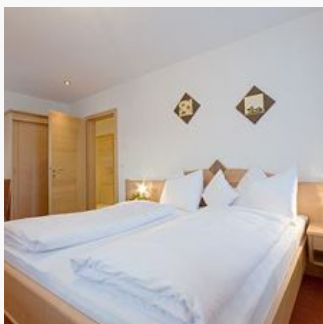

### app/2 slaapkamers/douche, wc

2-6 Personen · 2 Slaapkamer · 70 m<sup>2</sup>

appartement 70 m<sup>2</sup>, voor 2-6 personen, elke met twee slaapkamers met eigen douche/wc en 1 woon-/slaapruimte, compleet ingerichte keuken (magnetron, afwasmachine, enz.), sat-tv, balkon en terras; verwar...