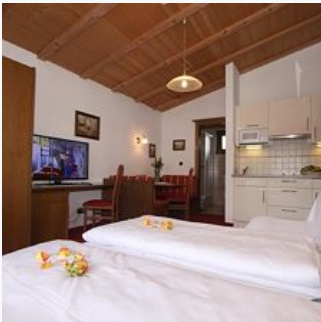

app./woon-slaapkamer/douche, wc

Woon-/slaapkamer, compleet ingerichte keuken, telefoon, tv, balkon, douche, wc, beddengoed, handdoeken en badlaken, parkeerplaats bij het huis.

ab
€ 75,00

per appartement op 06.05.2026

NAAR HET AANBOD

2-3 Personen · 1 Slaapkamer · 30 m²