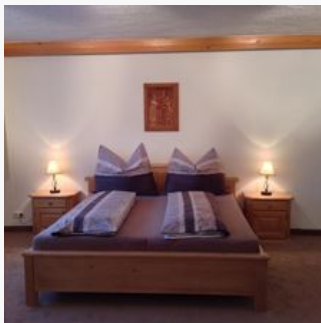

Op de begane grond gelegen appartement voor 4 - 6 personen, zeer rustig op het zuiden gelegen met 2 grote twee-persoons slaapkamers, kachel, badkamer met wc, douche, bad en sauna, aparte wc, grote com...