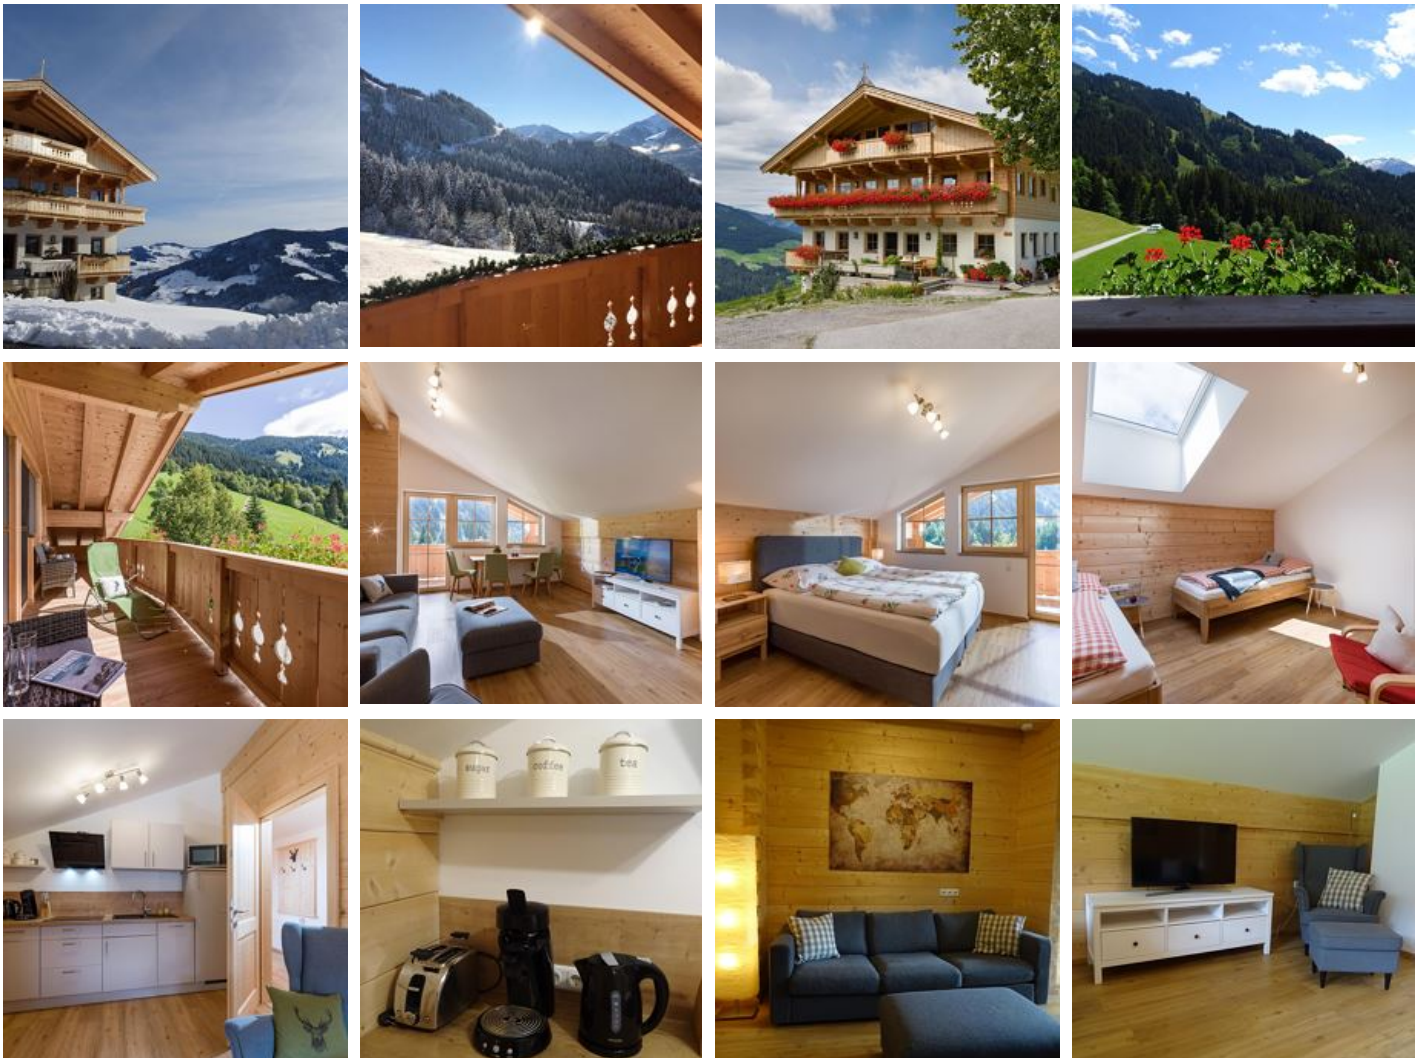

# Beinighof

## Boerderij in Westendorf

Wij heten u welkom in onze nieuw gebouwde bergboerderij op 1.100m in Westendorf. De traditionele houten constructie straalt Tirolse gezelligheid uit. Midden in de Kitzbüheler Alpen, ver weg van de hectiek wacht u een onvergetelijke vakantie. In de winter is ons huis het ideale startpunt voor heerlijke skidagen in een van de grootste skigebieden van Oostenrijk. De skipiste loopt slechts een paar meter achter onze binnenplaats. In de zomer kunnen de talrijke wandelpaden verkend worden - direct voor de deur.