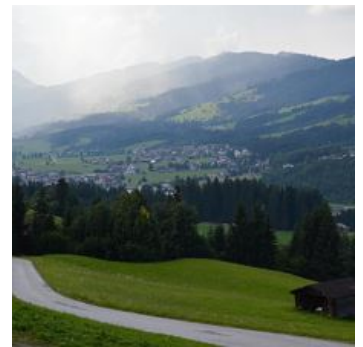

Ski in, Ski out! Besser kann man dieses wunderschöne, freistehende Apartmenthaus mit 2 Apartments direkt an der Skipiste von Kirchberg nicht kennzeichnen. Morgens direkt auf die Piste, ohne Skibus oder Schlange stehen - phantastisch! Das Apartmenthaus steht an der Piste zur Fleckalmbahn. Das Haus wurde 2018 gebaut und nach dem neuesten Standard eingerichtet. Sowohl das Himmelschlüssel- als auch das Beinwellapartment besitzen eine separate Terrasse. Skiraum bzw. Abstellraum ist direkt im gleichen Gebäude vorhanden. Im Sommer beginnen die Wander- und Radwege gleich vor der Haustür. Das Apartmenthaus ist, im Sommer als auch Winter, bequem mit dem Auto über eine asphaltierte Straße erreichbar, und Sie können direkt am Haus parken. Falls jemanden mal der Hunger quält kann man sich auch in unserem Berggasthof zünftig nach Tiroler art stärken.

Aan de wandelweg · Rustige ligging · Vrijstaande ligging · Direct aan de skipiste · In de buurt van het bos · Direct aan de skibus/bushalte · Weidegebied · Direct aan het fietspad · Bergachtige ligging