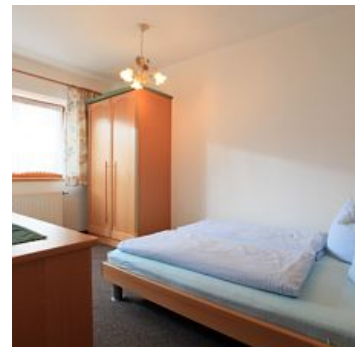

Café Heim

Pension in Kirchberg in Tirol

Ons huis is in 1999 nieuw gerenoveerd en ligt centraal in Kirchberg. We zijn een familiair geleid pension/koffiehuis en beschikken over 5 kamers en 5 appartementen. Al meer dan 40 jaar zijn wij met ons café en restaurant een geliefd ontmoetingspunt voor inwoners, gasten & vrienden. Dagelijks bieden we verse en zelfgebakken koek en taart. We staan bijvoorbeeld bekend om onze uitstekende sachertorte & apfelstrudel. Daarnaast kunt u dagelijks vanaf 18:00 uur a la carte bij ons eten (dec.-mrt). Alle sport- en recreatieve activiteiten zoals skiën, langlaufen, fietsen, mountainbiken, wandelen, zwemmen, golfen en nog veel meer zijn vanaf ons huis moeiteloos bereikbaar en mogelijk! Voor onze gasten bieden we in onze tiroolse, oud-hout-kamer een uitgebreid ontbijtbuffet. Wellnessafdeling met finse sauna, aroma-stoombad, regen- & watervaldouche, rustruimte. Gratis parkeergarageplek.