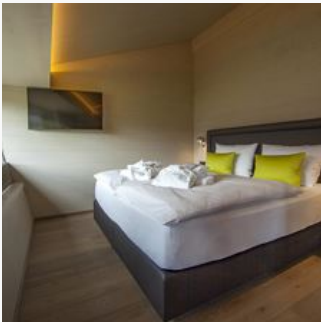

Vakantiehuis, douche en bad, WC, 3 slaapkamers

Ruim chalet in high-end basic design met natuurlijke materialen, alpiene flair, privé spa, kachel en echte gezelligheid. Gratis highspeed wifi, eigen ski- en bikeberging in de kelder, privé parkeergar...

ab
€ 550,00

per appartement op 30.04.2026

NAAR HET AANBOD

4-8 Personen · 3 Slaapkamer · 109 m²

Vakantiehuis, douche en bad, WC, 3 slaapkamers

Ruim chalet in high-end basic design met natuurlijke materialen, alpiene flair, privé spa, kachel en echte gezelligheid. Gratis highspeed wifi, eigen ski- en bikeberging in de kelder, privé parkeergar...

ab
€ 500,00

per appartement op 30.04.2026

NAAR HET AANBOD

2-6 Personen · 3 Slaapkamer · 95 m²

Appartement, douche en bad, WC, deluxe

Penthouse in high-end basic design met natuurlijke materialen, alpiene flair, privé spa en echte gezelligheid. Gratis highspeed wifi, eigen ski- en bikeberging in de kelder, privé parkeergarageplaats...

2-6 Personen · 2 Slaapkamer · 106 m²

ab
€ 510,00

per appartement op 30.04.2026

NAAR HET AANBOD

Appartement, douche en bad, WC, deluxe

Penthouse in high-end basic design met natuurlijke, lichte materialen, alpiene flair en echte gezelligheid. Gratis highspeed wifi, eigen ski- en bikeberging in de kelder, privé parkeergarageplaats naa...