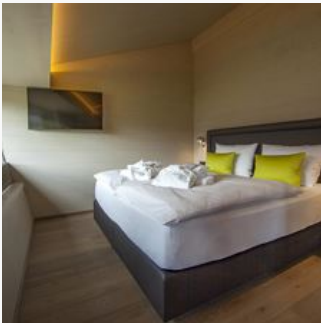

Vakantiehuis, douche en bad, WC, 3 slaapkamers

Ruim chalet in high-end basic design met natuurlijke materialen, alpiene flair, privé spa, kachel en echte gezelligheid. Gratis highspeed wifi, eigen ski- en bikeberging in de kelder, privé parkeergar...

ab
€ 550,00

per appartement op 30.04.2026

NAAR HET AANBOD

4-8 Personen · 3 Slaapkamer · 109 m²

Vakantiehuis, douche en bad, WC, 3 slaapkamers

Ruim chalet in high-end basic design met natuurlijke materialen, alpiene flair, privé spa, kachel en echte gezelligheid. Gratis highspeed wifi, eigen ski- en bikeberging in de kelder, privé parkeergar...

ab
€ 500,00

per appartement op 30.04.2026

NAAR HET AANBOD

2-6 Personen · 3 Slaapkamer · 95 m²

Appartement, douche en bad, WC, deluxe

Penthouse in high-end basic design met natuurlijke materialen, alpiene flair, privé spa en echte gezelligheid. Gratis highspeed wifi, eigen ski- en bikeberging in de kelder, privé parkeergarageplaats...