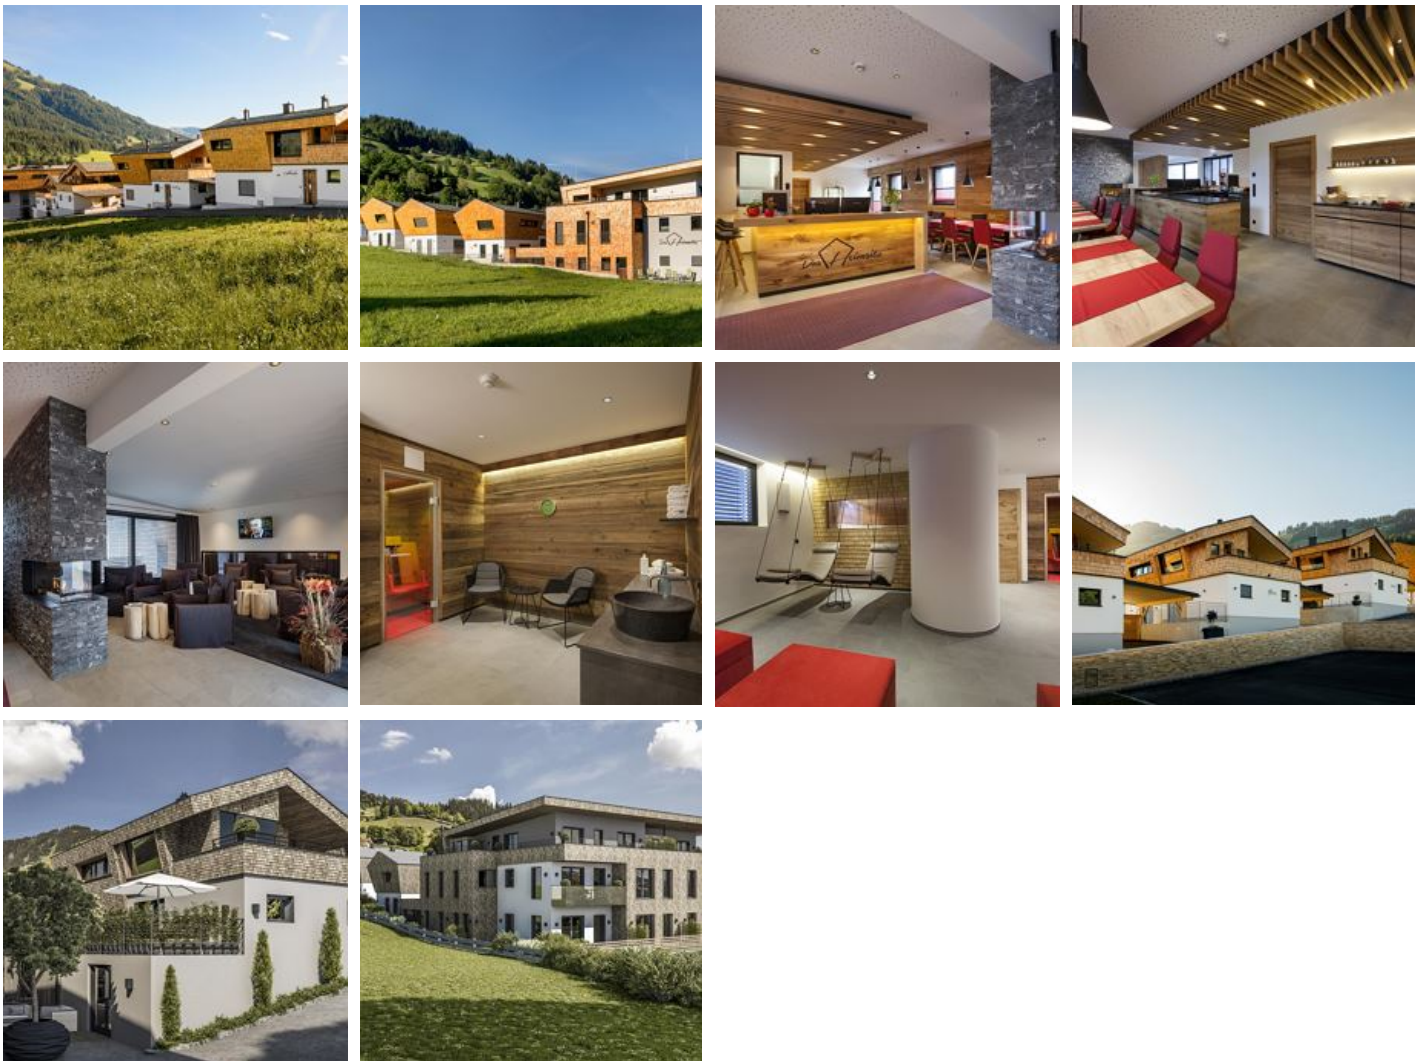

Das Heimsitz: een plek waar je je thuis voelt. Een plek waar je op adem kunt komen. Diep ademen, op krachten komen. In ons nieuw gebouwde chalet residence zorgen we persoonlijk voor jou en jouw vakantie. Zodat ogenblikken belevenissen worden en das Heimsitz je tweede thuis.

Rustige ligging · Centrale ligging · Direct aan de skipiste · Bergachtige ligging · Weidegebied · Yoga · Rust- /relaxruimte · Massage · Infraroodcabine · Sauna

Kamers en appartementen

Huidige aanbiedingen

Vakantiehuis, douche en bad, WC, 3 slaapkamers

Ruim chalet in high-end basic design met natuurlijke materialen, alpiene flair, privé spa, kachel en echte gezelligheid. Gratis highspeed wifi, eigen ski- en bikeberging in de kelder, privé parkeergar...