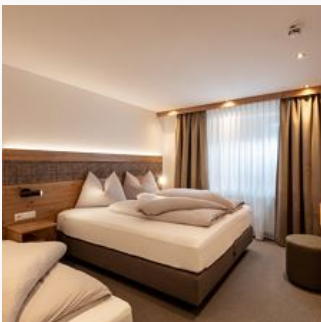

Tweepersoonskamer, douche, WC, comfort

1-2 Personen · 12 m²

Geniet van uw verblijf in onze compleet gerenoveerde en traditioneel met materialen van hoge kwaliteit ingerichte "Komfort-Doppelzimmern" (comfort twee-persoonskamers). Alle kamers bieden douche/wc, ...

1-2 Personen · 1 Slaapkamer · 12 m²

Familiekamer, douche, WC

Gezellig ingerichte drie-persoonskamer met douche/wc, kabel-tv en radio.

2-3 Personen · 1 Slaapkamer · 25 m²

Familiekamer, douche, WC

Gezellig ingerichte drie-persoonskamer met douche/wc, kabel-tv en radio.

2-3 Personen · 1 Slaapkamer · 25 m²

Familiekamer, douche, WC

Onze charmante familiekamers beschikken over een eigen badkamer met douche/toilet, gedeeltelijk balkon, kabel-tv, radio en wifi. De slaapruijntes zijn bovendien gedeeltelijk met elkaar verbonden door e...