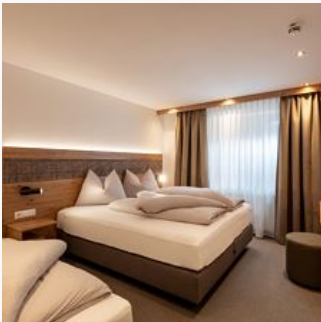

Familiekamer, douche, WC

Gezellig ingerichte drie-persoonskamer met douche/wc, kabel-tv en radio.

2-3 Personen · 1 Slaapkamer · 25 m²