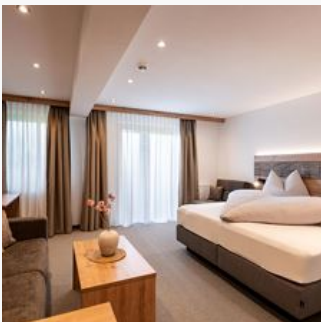

Vijfpersoonskamer, douche, deluxe

Maximaal comfort in onze Deluxe Familiekamer: een boxspring tweepersoonsbed, een tweepersoons slaapbank en een eenpersoons slaapbank bieden plaats voor 2 - 5 personen. Een ruime badkamer met moderne do...

1-5 Personen · 1 Slaapkamer · 30 m²